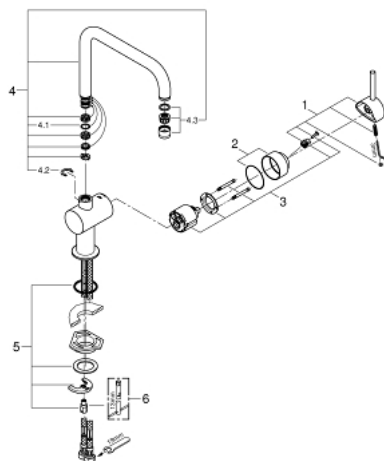

## 32 488 000 MINTA KØKKENARMATUR

**RESERVEDELE** , marts 2007 – oktober 2014

- 1: Greb (Bestillingsnummer 46015000)
- 2: Kappe (Bestillingsnummer 46025000)
- 3: Patron (Bestillingsnummer 46048000)
- 4: Udløb (Bestillingsnummer 13096000)
- 4.1: O-ring Ø 13,5 x Ø 2,75 til svingtud (Bestillingsnummer 0128500M)
- 4.2: Låsering (Bestillingsnummer 0485300M)
- 4.3: Perlator (Bestillingsnummer 13928000)
- 5: Monteringsæt til Zedra / Minta (Bestillingsnummer 46249000)
- 6: Montagenøgle til håndvask-, bidet - og batterier (Bestillingsnummer 19017000)\*