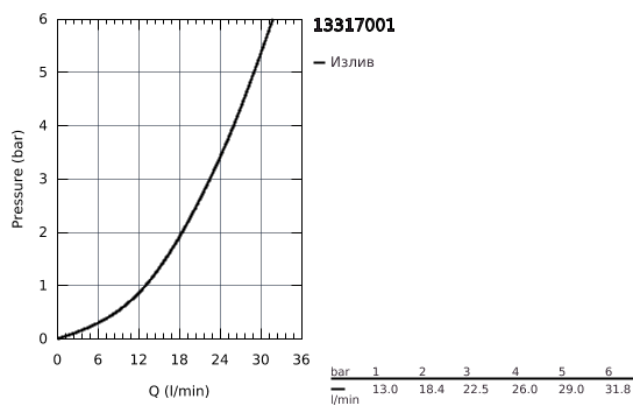

13 317 001 ALLURE КАСКАДНЫЙ ИЗЛИВ ДЛЯ ВАННЫ И ДУША