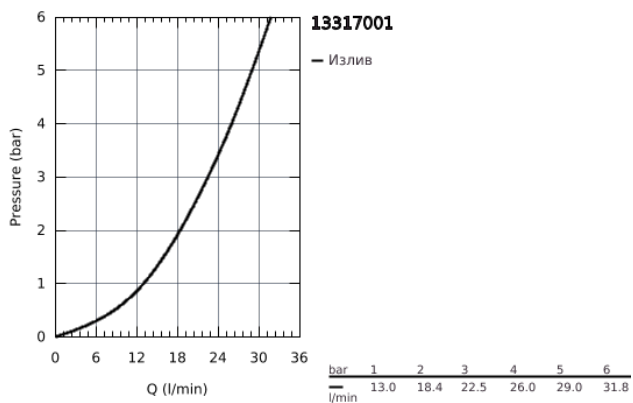

### ОПИСАНИЕ ПРОДУКТА

- настенный монтаж
- с декоративной панелью из стекла
- GROHE StarLight хромированное покрытие поверхности
- Вынос 169 мм