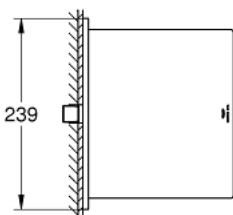

### ОПИСАНИЕ ПРОДУКТА

- настенный монтаж
- с декоративной панелью из стекла
- GROHE StarLight хромированное покрытие поверхности
- Вынос 169 мм