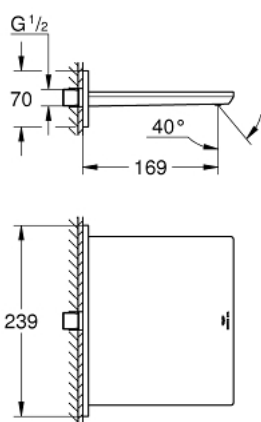

### ОПИСАНИЕ ПРОДУКТА

- настенный монтаж
- с декоративной панелью из стекла
- GROHE StarLight хромированное покрытие поверхности
- Вынос 169 мм

### ЗАПАСНЫЕ ЧАСТИ

1: Сетка (Order-nr. 0676800M)