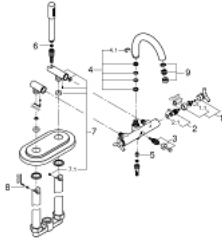

25 044 000 ATRIO WANNENBATTERIE, 1/2"

ERSATZTEILE, Oktober 2018 – jetzt

- 1: Griff Atrio Ypsilon (Bestell-Nr. 45603000)
- 1.1: Griffbefestigung (Bestell-Nr. 45605000)
- 2: Keramik-Oberteil 1/2" (Bestell-Nr. 45882000)
- 2.1: O-Ring Ø18,2 x Ø1,7 (Bestell-Nr. 0392400M)
- 3: Umstellung (Bestell-Nr. 45592000)
- 4: Auslaufbefestigung (Bestell-Nr. 45474000)
- 4.1: Sicherungsscheibe (Bestell-Nr. 0585000M)
- 5: Rückflussverhinderer (Bestell-Nr. 08565000)
- 6: Sieb (Bestell-Nr. 0700200M)
- 7: Brausehalter (Bestell-Nr. 45861000)
- 7.1: Gewindestift (Bestell-Nr. 0311700M)
- 8: Gewindestift (Bestell-Nr. 0311700M)
- 9: Mousseur (Bestell-Nr. 13939000)