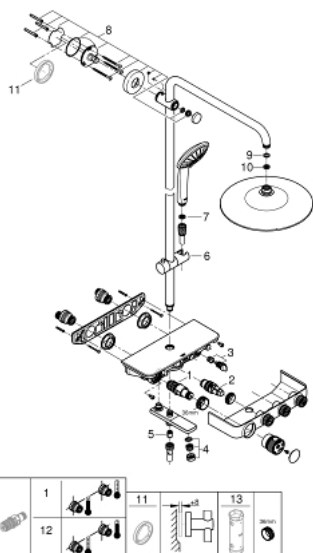

26 510 000 EUPHORIA SMARTCONTROL SYSTEM 260 МОНО ДУШЕВАЯ СИСТЕМА С ТЕРМОСТАТОМ ДЛЯ ВАННЫ; НАСТЕННЫЙ МОНТАЖ

ЗАПАСНЫЕ ЧАСТИ , мая 2017 – now

- 1: Компактный термостатический картридж 1/2" (Spare part-nr. 47439000)
- 2: Картридж (Spare part-nr. 48297000)
- 3: Обратный клапан (Spare part-nr. 49069000)
- 4: Аэратор (Spare part-nr. 13941000)
- 5: Обратный клапан (Spare part-nr. 08565000)
- 6: Скользящий элемент (Spare part-nr. 48177000)
- 7: Сетка (Spare part-nr. 0700200M)
- 8: Держатель душевой штанги (Spare part-nr. 48279000)
- 9: Уплотнение Ø18,5 x Ø12 x 2 (Spare part-nr. 0138900M)
- 10: Сетка (Spare part-nr. 48007000)
- 11: Шайба выравнивания (Spare part-nr. 27180000)*
- 12: GROHE TurboStat картридж 1/2" (Spare part-nr. 47175000)*
- 13: Ключ (Spare part-nr. 49059000)*