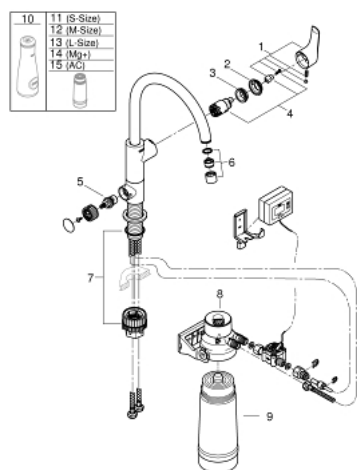

30 384 000 GROHE BLUE PURE EUROSMART СТАРТОВЫЙ КОМПЛЕКТ

ОПИСАНИЕ ПРОДУКТА

- Colour: хром
- в комплект входят:
- GROHE Blue Смеситель однорычажный для мойки с функцией очистки водопроводной воды
- монтаж на одно отверстие
- С-образный излив
- отдельная рукоятка для фильтрованной воды
- керамический вентиль 1/2"
- GROHE Long-Life Shine стойкий сверкающий блеск
- GROHE SilkMove керамический картридж 28 мм
- поворотный трубкообразный излив
- диапазон поворота 150°
- отдельные водотоки для питьевой и водопроводной воды
- гибкая подводка
- GROHE Blue головка для фильтра
- GROHE Blue Ultrasafe фильтр для устранения бактерий и улучшения вкуса воды
- Ресурс 3000 л
- Счетчик измерения ресурса фильтра, 2 батарейки AA в комплекте

30 384 000 GROHE BLUE PURE EUROSMART СТАРТОВЫЙ КОМПЛЕКТ

ЗАПАСНЫЕ ЧАСТИ , июня 2020 – now

- 1: Рычаг (Spare part-nr. 46900000)
- 2: Колпак (Spare part-nr. 46581000)
- 3: Крепежное кольцо (Spare part-nr. 07419000)
- 4: Картридж (Spare part-nr. 46963000)
- 5: Керамический вентиль 1/2" (Spare part-nr. 48509000)
- 6: Аэратор (Spare part-nr. 48194000)
- 7: Комплект крепежа (Spare part-nr. 48477000)
- 8: Головка фильтра (Spare part-nr. 64508001)
- 9: Фильтр UltraSafe (Spare part-nr. 40575001)
- 10: Стеклографин (Spare part-nr. 40405000)*
- 11: Фильтр S-Size (Spare part-nr. 40404001)*
- 12: Фильтр M-Size (Spare part-nr. 40430001)*
- 13: Фильтр L-Size (Spare part-nr. 40412001)*
- 14: Фильтр Магний+ (Spare part-nr. 40691001)*
- 15: Фильтр на основе активированного угля (Spare part-nr. 40547001)*