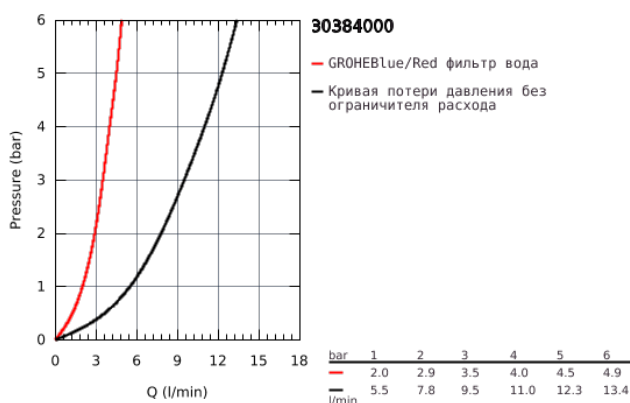

30 384 000 GROHE BLUE PURE EUROSMART СТАРТОВЫЙ КОМПЛЕКТ

ОПИСАНИЕ ПРОДУКТА

- Colour: хром
- в комплект входят:
- GROHE Blue Смеситель однорычажный для мойки с функцией очистки водопроводной воды
- монтаж на одно отверстие
- С-образный излив
- отдельная рукоятка для фильтрованной воды
- керамический вентиль 1/2"
- GROHE Long-Life Shine стойкий сверкающий блеск
- GROHE SilkMove керамический картридж 28 мм
- поворотный трубкообразный излив
- диапазон поворота 150°
- отдельные водотоки для питьевой и водопроводной воды
- гибкая подводка
- GROHE Blue головка для фильтра
- GROHE Blue Ultrasafe фильтр для устранения бактерий и улучшения вкуса воды
- Ресурс 3000 л
- Счетчик измерения ресурса фильтра, 2 батарейки AA в комплекте