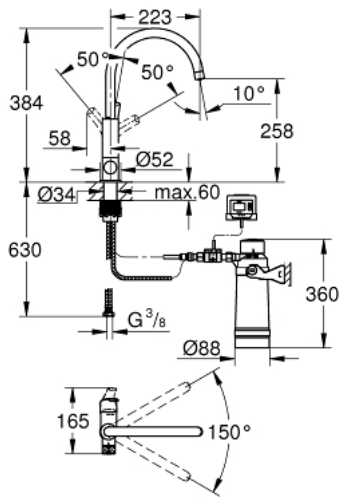

30 384 000 GROHE BLUE PURE EUROSMART СТАРТОВЫЙ КОМПЛЕКТ

ОПИСАНИЕ ПРОДУКТА

- Colour: хром
- в комплект входят:
- GROHE Blue Смеситель однорычажный для мойки с функцией очистки водопроводной воды
- монтаж на одно отверстие
- С-образный излив
- отдельная рукоятка для фильтрованной воды
- керамический вентиль 1/2"
- GROHE Long-Life Shine стойкий сверкающий блеск
- GROHE SilkMove керамический картридж 28 мм
- поворотный трубкообразный излив
- диапазон поворота 150°
- отдельные водотоки для питьевой и водопроводной воды
- гибкая подводка
- GROHE Blue головка для фильтра
- GROHE Blue Ultrasafe фильтр для устранения бактерий и улучшения вкуса воды
- Ресурс 3000 л
- Счетчик измерения ресурса фильтра, 2 батарейки AA в комплекте

30 384 000 GROHE BLUE PURE EUROSMART СТАРТОВЫЙ КОМПЛЕКТ

ЗАПАСНЫЕ ЧАСТИ , июня 2020 – now

- 1: Рычаг (Spare part-nr. 46900000)
- 2: Колпак (Spare part-nr. 46581000)
- 3: Крепежное кольцо (Spare part-nr. 07419000)
- 4: Картридж (Spare part-nr. 46963000)
- 5: Керамический вентиль 1/2" (Spare part-nr. 48509000)
- 6: Аэратор (Spare part-nr. 48194000)
- 7: Комплект крепежа (Spare part-nr. 48477000)
- 8: Головка фильтра (Spare part-nr. 64508001)
- 9: Фильтр UltraSafe (Spare part-nr. 40575001)
- 10: Стеклографин (Spare part-nr. 40405000)*
- 11: Фильтр S-Size (Spare part-nr. 40404001)*
- 12: Фильтр M-Size (Spare part-nr. 40430001)*
- 13: Фильтр L-Size (Spare part-nr. 40412001)*
- 14: Фильтр Магний+ (Spare part-nr. 40691001)*
- 15: Фильтр на основе активированного угля (Spare part-nr. 40547001)*