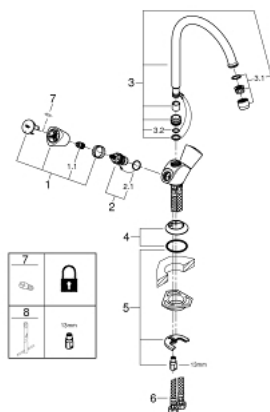

31 819 001 COSTA L KØKKENARMATUR

RESERVEDELE , september 2016 – now

- 1: Costa S greb blå/rød (Bestillingsnummer 45995000)
 - 1.1: Fikseringsindsats (Bestillingsnummer 0538600M)
 - 2: Keramisk overdel 1/2" (Bestillingsnummer 45346000)
 - 2.1: O-ring Ø18,2 x Ø1,7 (Bestillingsnummer 0392400M)
 - 3: Udløb (Bestillingsnummer 13213000)
 - 3.1: Perlator (Bestillingsnummer 13928000)
 - 3.2: o-ring Multipack 10 stk (Bestillingsnummer 0128000M)
 - 4: Roset (Bestillingsnummer 45996000)
 - 5: Monteringsæt til Zedra / Minta (Bestillingsnummer 46249000)
 - 6: Trykslange (Bestillingsnummer 46255000)
 - 7: skrue (Bestillingsnummer 48013000)*
 - 8: Montagenøgle til håndvask-, bidet - og batterier (Bestillingsnummer 19017000)*
- * Valgfrit tilbehør