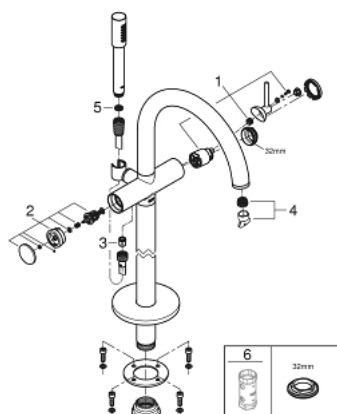

32 653 DC3 ATRIO СМЕСИТЕЛЬ ОДНОРЫЧАЖНЫЙ ДЛЯ ВАННЫ, НАПОЛЬНЫЙ МОНТАЖ

ЗАПАСНЫЕ ЧАСТИ , апреля 2017 – now

- 1: Картридж (Spare part-nr. 46374000)
 - 2: Переключатель (Spare part-nr. 48405DC0)
 - 3: Обратный клапан (Spare part-nr. 08565000)
 - 4: Аэратор (Spare part-nr. 13926000)
 - 5: Сетка (Spare part-nr. 0700200M)
 - 6: Ключ (Spare part-nr. 19332000)*
- * Optional accessories