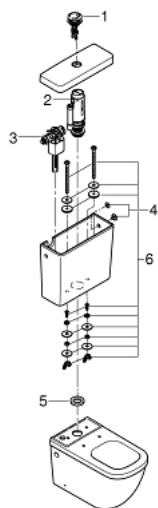

### ЗАПАСНЫЕ ЧАСТИ , июня 2016 – now

- 1: Кнопка смыва (Spare part-nr. 49526000)
- 2: Смывной клапан для керамики EURO (Spare part-nr. 49066000)
- 3: Наливной клапан, вода сбоку (Spare part-nr. 49020000)
- 4: крышка (Spare part-nr. 49019000)
- 5: Уплотнение бачок-унитаз (Spare part-nr. 49021000)
- 6: Крепежный болт бачок- унитаз (Spare part-nr. 49022000)