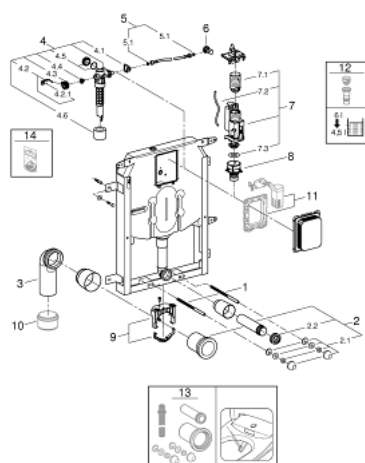

38 729 000 UNISSET ЭЛЕМЕНТ ДЛЯ ПОДВЕСНОГО УНИТАЗА СО СМЫВНЫМ БАЧКОМ 80 ММ

ЗАПАСНЫЕ ЧАСТИ , октября 2017 – now

- 1: Резьбовые болты (Spare part-nr. 4276400M)
 - 2: Впускной и смывной гарнитуры для унитаза (Spare part-nr. 37311K00)
 - 2.1: Крепёж (Spare part-nr. 43511SH0)
 - 2.2: Соединение (Spare part-nr. 37119000)
 - 3: Выходной патрубок 80/80 мм (Spare part-nr. 42280000)
 - 4: Наполнительный клапан (Spare part-nr. 43991000)
 - 4.1: Крепёж клапана (Spare part-nr. 43995000)
 - 4.2: Рычаг (Spare part-nr. 43734000)
 - 4.2.1: Уплотнение (Spare part-nr. 4377000M)
 - 4.3: Вентильная головка (Spare part-nr. 43536000)
 - 4.4: Мембрана (Spare part-nr. 4375800M)
 - 4.5: Колпак винта (Spare part-nr. 43735000)
 - 4.6: Вентильный поплавок 5 шт. (Spare part-nr. 4379100M)
 - 5: Шланг подключения (Spare part-nr. 42233000)
 - 5.1: O-кольцо (Spare part-nr. 0319100M)
 - 6: Угловой вентиль (Spare part-nr. 42343000)
 - 7: AV1 Смывной вентиль с удлиннителем (Spare part-nr. 42320000)
 - 7.1: Удлиннитель перелива (Spare part-nr. 42313000)
 - 7.2: пневматический шланг (Spare part-nr. 42319000)
 - 7.3: Уплотнение (Spare part-nr. 42310000)
 - 8: Седло клапана для GD 2 (Spare part-nr. 42315000)
 - 9: Фиксаторы (Spare part-nr. 42243000)
 - 10: 4" адаптер патрубка (Spare part-nr. 42242000)*
 - 11: Деталь переоснащения (Spare part-nr. 38796000)*
 - 12: Переходник 4,5 л для GD 2 (Spare part-nr. 42333000)*
 - 13: Набор для дооснащения инсталляции для унитаза-биде (Sensia IGS, Sensia Arena) (Spare part-nr. 40899000)*
 - 14: Комплект уплотнений (Spare part-nr. 43722000)*
- * Optional accessories