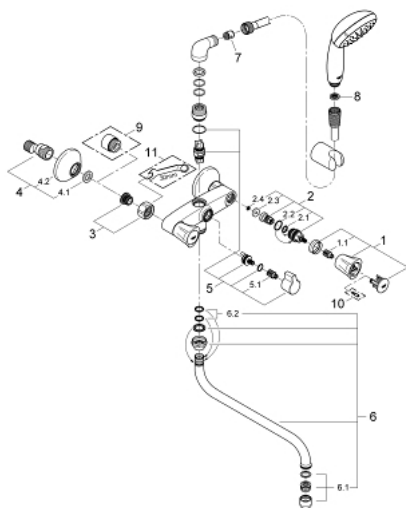

26 790 10A COSTA L УНИВЕРСАЛЬНЫЙ СМЕСИТЕЛЬ, DN 15

ЗАПАСНЫЕ ЧАСТИ , апреля 2017 – now

- 1: Ручьятка запорная Costa L (Spare part-nr. 45994000)
- 1.1: Переходник-защелка (Spare part-nr. 0538600M)
- 2: Вентиль 1/2" (Spare part-nr. 07146000)
- 2.1: O-кольцо $\varnothing 6 \times \varnothing 2$ (Spare part-nr. 0128300M)
- 2.2: O-кольцо $\varnothing 18,2 \times \varnothing 1,7$ (Spare part-nr. 0392400M)
- 2.3: Уплотнение (Spare part-nr. 0529100M)
- 3: Резьбовое соединение подключения 1/2" (Spare part-nr. 45044000)
- 4: S-образный эксцентрик (Spare part-nr. 12075000)
- 5: Комплект переключения (Spare part-nr. 48006000)
- 5.1: Переходник-защелка (Spare part-nr. 0538600M)
- 6: S-излив (Spare part-nr. 13017000)
- 6.1: Аэратор (Spare part-nr. 13928000)
- 6.2: O-кольцо $\varnothing 13,5 \times \varnothing 2,75$ (Spare part-nr. 0128500M)
- 7: Обратный клапан (Spare part-nr. 08565000)
- 8: Сетка (Spare part-nr. 0700200M)
- 9: Удлинение 3/4", 20 мм (Spare part-nr. 0713000M)*
- 10: Винты для Costa/Avina (Spare part-nr. 48013000)*
- 11: Ключ (Spare part-nr. 19377000)*