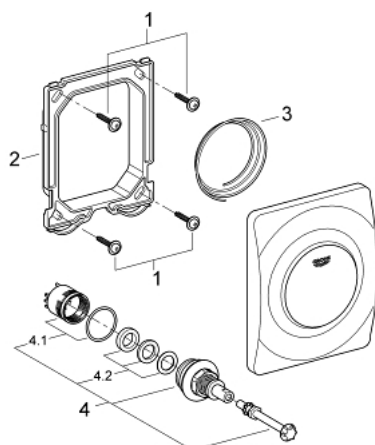

### ЗАПАСНЫЕ ЧАСТИ , августа 2012 – now

- 1: Винт (Spare part-nr. 6636200M)
- 2: Крепежная рама (Spare part-nr. 66845000)
- 3: Пружина (Spare part-nr. 4309700M)
- 4: Картридж (Spare part-nr. 42354000)
- 4.1: Комплект уплотнений (Spare part-nr. 4271500M)
- 4.2: Кольца-прокладки (Spare part-nr. 4282000M)