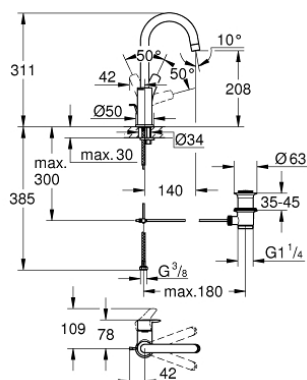

23 537 003 EUROSMART СМЕСИТЕЛЬ ОДНОРЫЧАЖНЫЙ ДЛЯ РАКОВИНЫ, DN 15 L-SIZE

ОПИСАНИЕ ПРОДУКТА

- монтаж на одно отверстие
- металлический рычаг
- GROHE SilkMove керамический картридж 28 мм
- с ограничителем температуры
- GROHE StarLight хромированное покрытие поверхности
- GROHE EcoJoy - 5,7 л/мин
- GROHE FastFixation система быстрого монтажа
- поворотный трубкообразный излив
- рычажный донный клапан 1 1/4"
- гибкая подводка
- профессиональная серия

Certificate NF - Classement E00 Ch3 A3 U3

23 537 003 EUROSMART СМЕСИТЕЛЬ ОДНОРЫЧАЖНЫЙ ДЛЯ РАКОВИНЫ, DN 15 L-SIZE

ЗАПАСНЫЕ ЧАСТИ

- 1: Рычаг (Order-nr. 48531000)
 - 2: Картридж (Order-nr. 46580000)
 - 3: Колпак (Order-nr. 46581000)
 - 4: Крепежное кольцо (Order-nr. 46715000)
 - 5: Трубообразный излив (Order-nr. 13427000)
 - 5.1: Страхочное кольцо (Order-nr. 4825700M)
 - 5.2: Аэратор (Order-nr. 13935000)
 - 6: lift rod US (Order-nr. 65936000)
 - 7: Обратное резьбовое соединение (Order-nr. 46671000)
 - 8: Сливной гарнитур 1 1/4" (Order-nr. 28910000)
 - 8.1: Пробка (Order-nr. 07182000)
 - 8.2: Эксцентриковая тяга (Order-nr. 07052000)
 - 9: Монтажный ключ (Order-nr. 19017000)*
 - 10: Эксцентриковая тяга (Order-nr. 07341000)*
- * Optional accessories