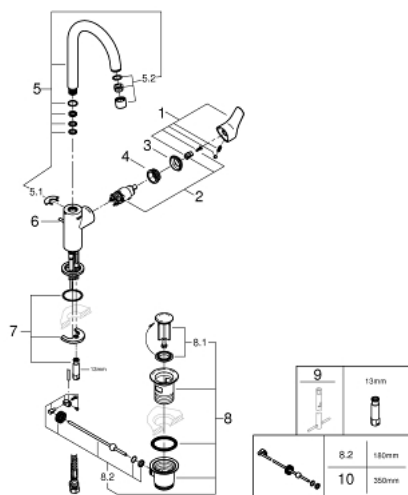

23 537 003 EUROSMART СМЕСИТЕЛЬ ОДНОРЫЧАЖНЫЙ ДЛЯ РАКОВИНЫ, DN 15 L-SIZE

ОПИСАНИЕ ПРОДУКТА

- монтаж на одно отверстие
- металлический рычаг
- GROHE SilkMove керамический картридж 28 мм
- с ограничителем температуры
- GROHE StarLight хромированное покрытие поверхности
- GROHE EcoJoy - 5,7 л/мин
- GROHE FastFixation система быстрого монтажа
- поворотный трубкообразный излив
- рычажный донный клапан 1 1/4"
- гибкая подводка
- профессиональная серия

Certificate NF - Classement E00 Ch3 A3 U3

23 537 003 EUROSMART СМЕСИТЕЛЬ ОДНОРЫЧАЖНЫЙ ДЛЯ РАКОВИНЫ, DN 15 L-SIZE

ЗАПАСНЫЕ ЧАСТИ

- 1: Рычаг (Order-nr. 48531000)
 - 2: Картридж (Order-nr. 46580000)
 - 3: Колпак (Order-nr. 46581000)
 - 4: Крепежное кольцо (Order-nr. 46715000)
 - 5: Трубообразный излив (Order-nr. 13427000)
 - 5.1: Страхочное кольцо (Order-nr. 4825700M)
 - 5.2: Аэратор (Order-nr. 13935000)
 - 6: lift rod US (Order-nr. 65936000)
 - 7: Обратное резьбовое соединение (Order-nr. 46671000)
 - 8: Сливной гарнитур 1 1/4" (Order-nr. 28910000)
 - 8.1: Пробка (Order-nr. 07182000)
 - 8.2: Эксцентриковая тяга (Order-nr. 07052000)
 - 9: Монтажный ключ (Order-nr. 19017000)*
 - 10: Эксцентриковая тяга (Order-nr. 07341000)*
- * Optional accessories