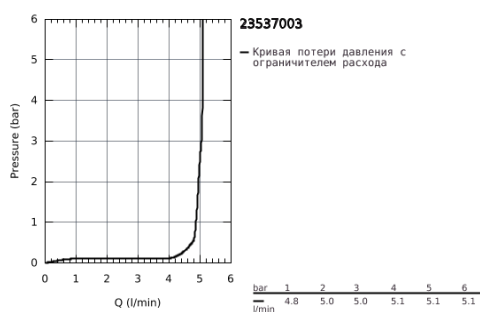

ОПИСАНИЕ ПРОДУКТА

- монтаж на одно отверстие
- металлический рычаг
- GROHE SilkMove керамический картридж 28 мм
- с ограничителем температуры
- GROHE StarLight хромированное покрытие поверхности
- GROHE EcoJoy - 5,7 л/мин
- GROHE FastFixation система быстрого монтажа
- поворотный трубкообразный излив
- рычажный донный клапан 1 1/4"
- гибкая подводка
- профессиональная серия

Certificate NF - Classement E00 Ch3 A3 U3