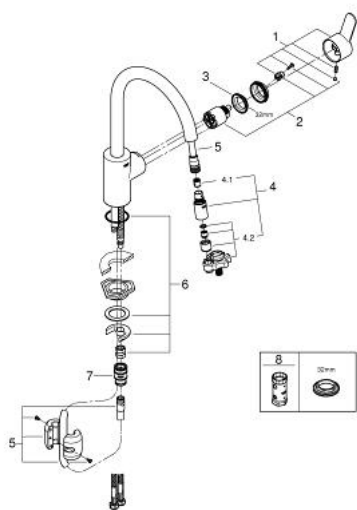

31 482 002 EUROSTYLE COSMOPOLITAN KØKKENARMATUR

RESERVEDELE , juni 2016 – now

- 1: Greb (Bestillingsnummer 46750000)
- 2: Patron (Bestillingsnummer 46374000)
- 3: Skrue kobling (Bestillingsnummer 46460000)
- 4: Udræksbruser (Bestillingsnummer 46857000)
- 4.1: Kontraventil til termostatbatterier (Bestillingsnummer 08565000)
- 4.2: Perlator (Bestillingsnummer 13997000)
- 5: Bruseslange (Bestillingsnummer 48293000)
- 6: Monteringsæt til Zedra / Minta (Bestillingsnummer 46346000)
- 7: Kobling (Bestillingsnummer 46338000)
- 8: Topnøgle (Bestillingsnummer 19332000)*