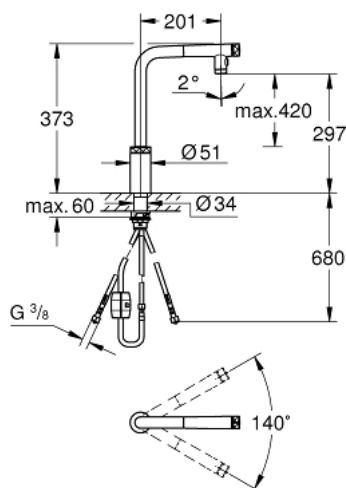

31 889 DC0 MINTA SMARTCONTROL СМЕСИТЕЛЬ ДЛЯ МОЙКИ С УПРАВЛЕНИЕМ SMARTCONTROL

ОПИСАНИЕ ПРОДУКТА

- Colour: суперсталь
- монтаж на одно отверстие
- GROHE Long-Life Shine долговечное блестящее покрытие
- с выдвигаемым аэратором, ламинарная струя
- металлическая лейка
- GROHE Magnetic Docking гарантирует легкое вытяжение и возврат головки аэратора в исходное положение
- SmartControl нажать для вкл/выкл, повернуть для увеличения напора воды от экологичного водосберегающего до максимального
- регулировка температуры воды с помощью смешивающего устройства, расположенного на корпусе смесителя
- поворотный трубкообразный излив
- угол поворота 140°
- с защитой от обратного потока
- гибкая подводка
- GROHE FastFixation Plus Система монтажа
- Изолированный водоток - вода не контактирует с металлами корпуса смесителя