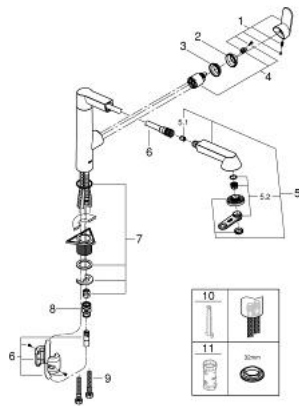

32 176 DC0 K7 KØKKENARMATUR

RESERVEDELE , marts 2016 – now

- 1: Greb (Bestillingsnummer 46729DC0)
- 2: Kappe (Bestillingsnummer 46116DC0)
- 3: Skrue kobling (Bestillingsnummer 46460000)
- 4: Patron (Bestillingsnummer 46374000)
- 5: Udtræksbruser (Bestillingsnummer 64156DC0)
- 5.1: Kontraventil til termostatbatterier (Bestillingsnummer 08565000)
- 5.2: Perlator (Bestillingsnummer 46711000)
- 6: Bruseslange (Bestillingsnummer 48293000)
- 7: Monteringsset til Zedra / Minta (Bestillingsnummer 46346000)
- 8: Kobling (Bestillingsnummer 46338000)
- 9: Tilslutningsslange, 470 (Bestillingsnummer 45484000)
- 10: Afmonteringsnøgle (Bestillingsnummer 19132000)*
- 11: Topnøgle (Bestillingsnummer 19332000)*