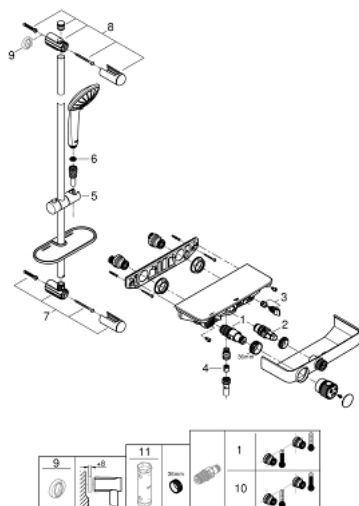

34 720 000 GROHTHERM SMARTCONTROL ТЕРМОСТАТ ДЛЯ ДУША, DN 15 С ДУШЕВЫМ ГАРНИТУРОМ

ЗАПАСНЫЕ ЧАСТИ , мая 2017 – now

- 1: Компактный термостатический картридж 1/2" (Spare part-nr. 47439000)
- 2: Картридж (Spare part-nr. 48297000)
- 3: Обратный клапан (Spare part-nr. 49069000)
- 4: Обратный клапан (Spare part-nr. 08565000)
- 5: Скользящий элемент (Spare part-nr. 48099000)
- 6: Сетка (Spare part-nr. 0700200M)
- 7: Держатель душевой штанги (Spare part-nr. 48098000)
- 8: Держатель душевой штанги (Spare part-nr. 48100000)
- 9: Шайба выравнивания (Spare part-nr. 48051000)*
- 10: GROHE TurboStat картридж 1/2" (Spare part-nr. 47175000)*
- 11: Ключ (Spare part-nr. 49059000)*