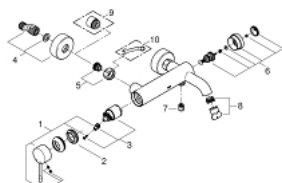

## 33 624 001 ESSENCE СМЕСИТЕЛЬ ОДНОРЫЧАЖНЫЙ ДЛЯ ВАННЫ, DN 15

### ЗАПАСНЫЕ ЧАСТИ , августа 2013 – now

- 1: Рычаг (Spare part-nr. 46916000)
- 2: Винтовая стяжка (Spare part-nr. 46460000)
- 3: Картридж (Spare part-nr. 46374000)
- 4: S-образный эксцентрик (Spare part-nr. 12662000)
- 5: Резьбовое соединение подключения 1/2" (Spare part-nr. 45044000)
- 6: Переключатель (Spare part-nr. 46920000)
- 7: Обратный клапан (Spare part-nr. 08565000)
- 8: Аэратор (Spare part-nr. 13926000)
- 9: Удлинение 3/4", 20 мм (Spare part-nr. 0713000M)\*
- 10: Ключ (Spare part-nr. 19377000)\*