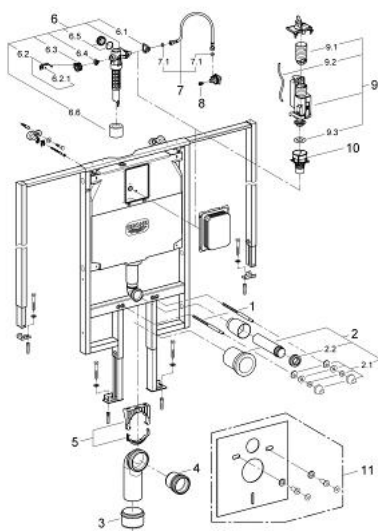

## 38 995 000 **RAPID SL ELEMENT TIL WC MED SKYLLECISTERNE 80 MM, VARIABEL VIDDE**

### RESERVEDELE , juli 2012 – now

- 1: gevindbolt 2 stk (Bestillingsnummer 4276400M)
- 2: WC til- og afløbsgarniture (Bestillingsnummer 37311K00)
- 2.1: Kummerfastgørelse (Bestillingsnummer 43511SH0)
- 2.2: Forbinder (Bestillingsnummer 37119000)
- 3: Reduceringsstykke (Bestillingsnummer 42242000)
- 4: Afstandsør 3" (Bestillingsnummer 42766000)
- 5: Holder til afløbsbue (Bestillingsnummer 42243000)
- 6: Svømmeventil (Bestillingsnummer 43991000)
- 6.1: holder (Bestillingsnummer 43995000)
- 6.2: Greb (Bestillingsnummer 43734000)
- 6.2.1: Pakning til pneumatisk afløbsventil (Bestillingsnummer 4377000M)
- 6.3: Ventilhoved (Bestillingsnummer 43536000)
- 6.4: Membran til 37092/37095/37326 (Bestillingsnummer 4375800M)
- 6.5: Skruelap (Bestillingsnummer 43735000)
- 6.6: Valve Float 5 stk (Bestillingsnummer 4379100M)
- 7: Tilslutningsslange (Bestillingsnummer 42233000)
- 7.1: O-ring (Bestillingsnummer 0319100M)
- 8: Spindel (Bestillingsnummer 42385000)
- 9: 2 skyls skylleventil AV1 (Bestillingsnummer 42320000)
- 9.1: Forlænger til overløbsør (Bestillingsnummer 42313000)
- 9.2: Pneumatisk slange (Bestillingsnummer 42319000)
- 9.3: Pakning til pneumatisk afløbsventil (Bestillingsnummer 42310000)
- 10: ventilsæde (Bestillingsnummer 42316000)
- 11: Lydisolerende sæt (Bestillingsnummer 37131000)\*