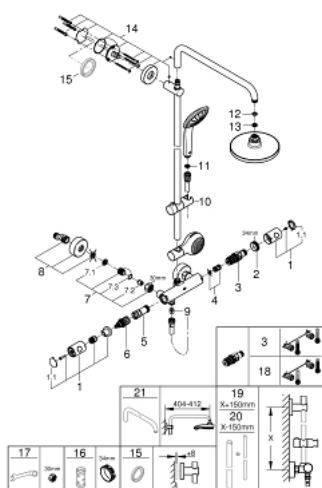

26 273 000 EUPHORIA SYSTEM 180 ДУШЕВАЯ СИСТЕМА С ТЕРМОСТАТОМ ДЛЯ НАСТЕННОГО МОНТАЖА

ЗАПАСНЫЕ ЧАСТИ , июля 2017 – now

- 1: Costa-рукоятка металлическая 1/2" (Spare part-nr. 47984000)
- 1.1: Заглушка (Spare part-nr. 6458500M)
- 2: Крепежное кольцо (Spare part-nr. 47743000)
- 3: Компактный термостатический картридж 1/2" (Spare part-nr. 47439000)
- 4: Шумоглушитель (Spare part-nr. 47398000)
- 5: Водоводная трубка (Spare part-nr. 47751000)
- 6: Aquadimmer (Spare part-nr. 12433000)
- 7: Обратный клапан (Spare part-nr. 47189000)
- 7.1: Грязеулавливающий фильтр (Spare part-nr. 0726400M)
- 7.2: Обратный клапан (Spare part-nr. 08565000)
- 7.3: O-кольцо Ø17 x Ø2 (Spare part-nr. 0305500M)
- 8: S-образный эксцентрик (Spare part-nr. 12662000)
- 9: Обратный клапан (Spare part-nr. 08565000)
- 10: Скользящий элемент (Spare part-nr. 12140000)
- 11: Сетка (Spare part-nr. 0700200M)
- 12: Уплотнение Ø18,5 x Ø12 x 2 (Spare part-nr. 0138900M)
- 13: Сетка (Spare part-nr. 48007000)
- 14: Держатель душевой штанги (Spare part-nr. 48279000)
- 15: Шайба выравнивания (Spare part-nr. 27180000)*
- 16: Ключ (Spare part-nr. 19332000)*
- 17: Ключ (Spare part-nr. 19377000)*
- 18: GROHE TurboStat картридж 1/2" (Spare part-nr. 47175000)*
- 19: Душевая штанга для переоснащения (Spare part-nr. 48053000)*
- 20: Душевая штанга для переоснащения (Spare part-nr. 48054000)*
- 21: Душевой кронштейн для душевой системы (Spare part-nr. 14047000)*