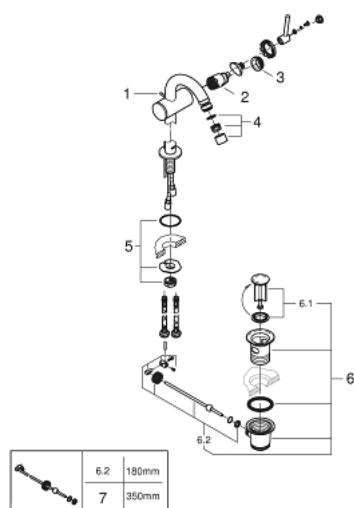

32 108 DC3 ATRIO СМЕСИТЕЛЬ ОДНОРЫЧАЖНЫЙ ДЛЯ БИДЕ, DN 15 M-SIZE

ЗАПАСНЫЕ ЧАСТИ , апреля 2017 – now

- 1: Тяга (Spare part-nr. 65196EN0)
- 2: Картридж (Spare part-nr. 46963000)
- 3: Крепежное кольцо (Spare part-nr. 07419000)
- 4: Аэратор (Spare part-nr. 06574DC0)
- 5: Schaftbefestigung (Spare part-nr. 48409000)
- 6: Сливной гарнитур 1 1/4" (Spare part-nr. 28910DC0)
- 6.1: Пробка (Spare part-nr. 07182DC0)
- 6.2: Эксцентриковая тяга (Spare part-nr. 07052000)
- 7: Эксцентриковая тяга (Spare part-nr. 07341000)*