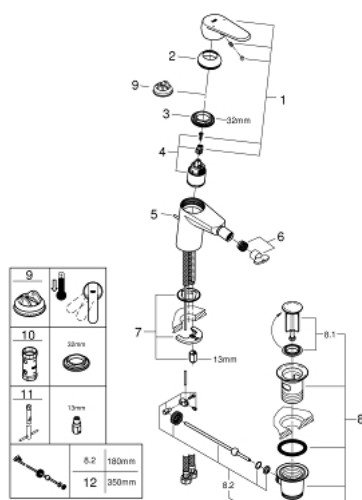

33 244 002 **EURODISC COSMOPOLITAN СМЕСИТЕЛЬ ОДНОРЫЧАЖНЫЙ ДЛЯ БИДЕ DN 15 S-SIZE**

ЗАПАСНЫЕ ЧАСТИ , марта 2010 – now

- 1: Рычаг (Spare part-nr. 46738000)
 - 2: Колпак (Spare part-nr. 46492000)
 - 3: Винтовая стяжка (Spare part-nr. 46460000)
 - 4: Картридж (Spare part-nr. 46374000)
 - 5: Тяга (Spare part-nr. 46739000)
 - 6: Аэратор (Spare part-nr. 13998000)
 - 7: Обратное резьбовое соединение (Spare part-nr. 46645000)
 - 8: Сливной гарнитур 1 1/4" (Spare part-nr. 28910000)
 - 8.1: Пробка (Spare part-nr. 07182000)
 - 8.2: Эксцентриковая тяга (Spare part-nr. 07052000)
 - 9: Ограничитель температуры (Spare part-nr. 46375000)*
 - 10: Ключ (Spare part-nr. 19332000)*
 - 11: Монтажный ключ (Spare part-nr. 19017000)*
 - 12: Эксцентриковая тяга (Spare part-nr. 07341000)*
- * Optional accessories