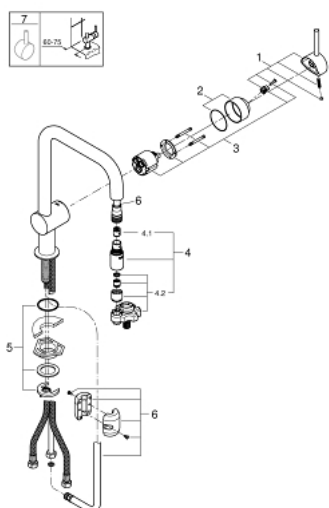

32 322 000 MINTA KØKKENARMATUR

RESERVEDELE , december 2015 – now

- 1: Greb (Bestillingsnummer 46015000)
 - 2: Kappe (Bestillingsnummer 46025000)
 - 3: Patron (Bestillingsnummer 46048000)
 - 4: Udtræksbruser (Bestillingsnummer 46857000)
 - 4.1: Kontraventil til termostatbatterier (Bestillingsnummer 08565000)
 - 4.2: Perlator (Bestillingsnummer 13997000)
 - 5: Monteringsæt til Zedra / Minta (Bestillingsnummer 46345000)
 - 6: Bruseslange (Bestillingsnummer 48293000)
 - 7: Greb (Bestillingsnummer 40684000)*
- * Valgfrit tilbehør