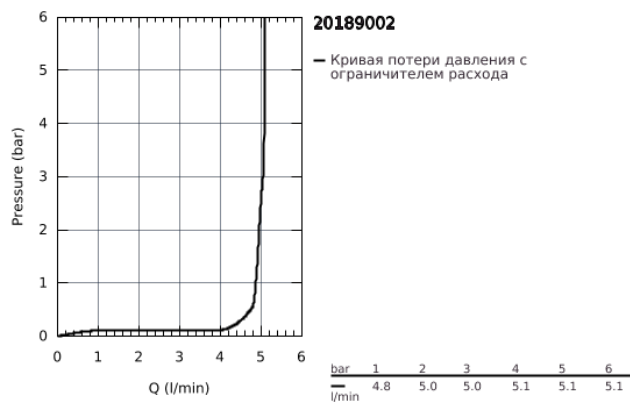

ОПИСАНИЕ ПРОДУКТА

- настенный монтаж
- без встраиваемого механизма
- комплект верхней монтажной части для 29 025 000
- керамические вентили для горячей и холодной воды, 1/2" - ход 90°
- GROHE StarLight хромированное покрытие поверхности
- GROHE EcoJoy ограничитель расхода воды 5,7 л/мин.
- Precision Control - микроступенчатый поворот рукояток (опция)
- GROHE AquaGuide регулируемый аэратор
- размер по осям 200 мм
- вынос 150 мм