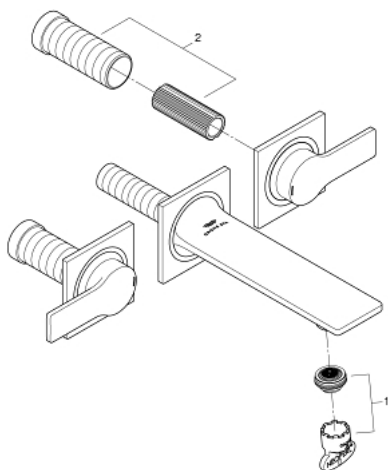

## 20 189 002 ALLURE СМЕСИТЕЛЬ ДЛЯ РАКОВИНЫ НА ТРИ ОТВЕРСТИЯ, DN 15 S-SIZE

### ОПИСАНИЕ ПРОДУКТА

- настенный монтаж
- без встраиваемого механизма
- комплект верхней монтажной части для 29 025 000
- керамические вентили для горячей и холодной воды, 1/2" - ход 90°
- GROHE StarLight хромированное покрытие поверхности
- GROHE EcoJoy ограничитель расхода воды 5,7 л/мин.
- Precision Control - микроступенчатый поворот рукояток (опция)
- GROHE AquaGuide регулируемый аэратор
- размер по осям 200 мм
- вынос 150 мм

20 189 002 **ALLURE СМЕСИТЕЛЬ ДЛЯ РАКОВИНЫ НА ТРИ  
ОТВЕРСТИЯ, DN 15  
S-SIZE**

**ЗАПАСНЫЕ ЧАСТИ**

1: Аэратор (Order-nr. 48449000)

2: Удлинение шпинделя (Order-nr. 45988000)