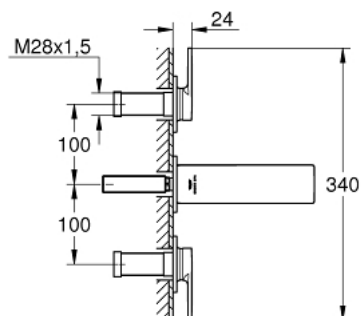

## 20 189 002 ALLURE СМЕСИТЕЛЬ ДЛЯ РАКОВИНЫ НА ТРИ ОТВЕРСТИЯ, DN 15 S-SIZE

### ОПИСАНИЕ ПРОДУКТА

- настенный монтаж
- без встраиваемого механизма
- комплект верхней монтажной части для 29 025 000
- керамические вентили для горячей и холодной воды, 1/2" - ход 90°
- GROHE StarLight хромированное покрытие поверхности
- GROHE EcoJoy ограничитель расхода воды 5,7 л/мин.
- Precision Control - микроступенчатый поворот рукояток (опция)
- GROHE AquaGuide регулируемый аэратор
- размер по осям 200 мм
- вынос 150 мм

20 189 002 **ALLURE СМЕСИТЕЛЬ ДЛЯ РАКОВИНЫ НА ТРИ  
ОТВЕРСТИЯ, DN 15  
S-SIZE**

**ЗАПАСНЫЕ ЧАСТИ**

1: Аэратор (Order-nr. 48449000)

2: Удлинение шпинделя (Order-nr. 45988000)