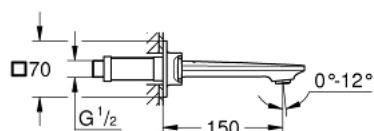

## 20 189 002 ALLURE СМЕСИТЕЛЬ ДЛЯ РАКОВИНЫ НА ТРИ ОТВЕРСТИЯ, DN 15 S-SIZE

### ОПИСАНИЕ ПРОДУКТА

- настенный монтаж
- без встраиваемого механизма
- комплект верхней монтажной части для 29 025 000
- керамические вентили для горячей и холодной воды, 1/2" - ход 90°
- GROHE StarLight хромированное покрытие поверхности
- GROHE EcoJoy ограничитель расхода воды 5,7 л/мин.
- Precision Control - микроступенчатый поворот рукояток (опция)
- GROHE AquaGuide регулируемый аэратор
- размер по осям 200 мм
- вынос 150 мм

20 189 002 **ALLURE СМЕСИТЕЛЬ ДЛЯ РАКОВИНЫ НА ТРИ  
ОТВЕРСТИЯ, DN 15  
S-SIZE**

**ЗАПАСНЫЕ ЧАСТИ**

1: Аэратор (Order-nr. 48449000)

2: Удлинение шпинделя (Order-nr. 45988000)