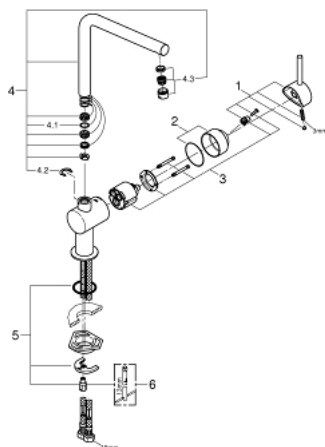

31 375 DC0 MINTA KØKKENARMATUR

RESERVEDELE , september 2012 – september 2014

- 1: Greb (Bestillingsnummer 46015DC0)
- 2: Kappe (Bestillingsnummer 46025DC0)
- 3: Patron (Bestillingsnummer 46048000)
- 4: Udløb (Bestillingsnummer 13348DC0)
- 4.1: O-ring Ø 13,5 x Ø 2,75 til svingtud (Bestillingsnummer 0128500M)
- 4.2: Låsering (Bestillingsnummer 0485300M)
- 4.3: Perlator (Bestillingsnummer 64186DC0)
- 5: Monteringsset til Zedra / Minta (Bestillingsnummer 46249000)
- 6: Montagenøgle til håndvask-, bidet - og batterier (Bestillingsnummer 19017000)*