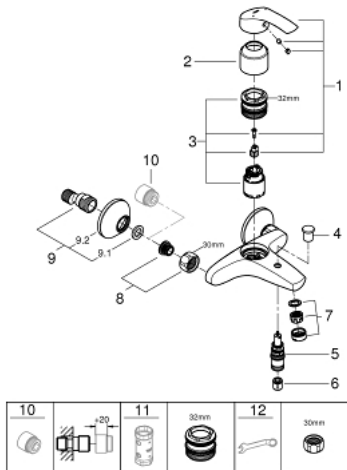

33 300 002 EUROSMART EINHAND-WANNENBATTERIE, 1/2"

ERSATZTEILE, Oktober 2013 – jetzt

- 1: Hebel (Bestell-Nr. 46898000)
 - 2: Kappe (Bestell-Nr. 46899000)
 - 3: Kartusche (Bestell-Nr. 46374000)
 - 4: Umstellknopf (Bestell-Nr. 65648000)
 - 5: Umstellung (Bestell-Nr. 65655000)
 - 6: Rückflussverhinderer (Bestell-Nr. 08565000)
 - 7: Mousseur (Bestell-Nr. 13952000)
 - 8: Anschlußverschraubung, 1/2" (Bestell-Nr. 45044000)
 - 9: S-Anschluss (Bestell-Nr. 12075000)
 - 9.1: Dichtung (Bestell-Nr. 0138600M)
 - 9.2: Rosette (Bestell-Nr. 0221000M)
 - 10: Verlängerung 3/4", 20 mm (Bestell-Nr. 0713000M)*
 - 11: Steckschlüssel (Bestell-Nr. 19332000)*
 - 12: Spezialschlüssel (Bestell-Nr. 19377000)*
- *Sonderzubehör