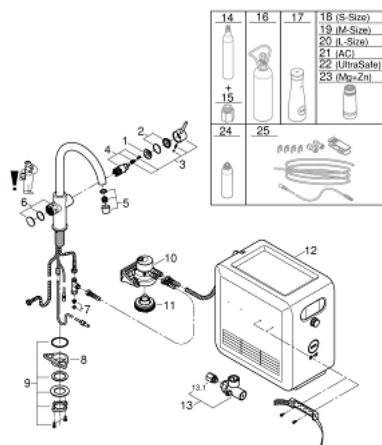

31 323 002 GROHE BLUE PROFESSIONAL КОМПЛЕКТ, С-ОБРАЗНЫЙ ИЗЛИВ

ЗАПАСНЫЕ ЧАСТИ , сентября 2021 – now

- 1: Крепежное кольцо (Spare part-nr. 07419000)
- 2: Колпак (Spare part-nr. 46581000)
- 3: Рычаг (Spare part-nr. 46957000)
- 4: Картридж (Spare part-nr. 46580000)
- 5: Регулятор расхода (Spare part-nr. 48343000)
- 6: Кнопка включения питьевой воды, хром (Spare part-nr. 46958000)
- 7: Сетка (Spare part-nr. 47576000)
- 8: Стабилизирующая плашка (Spare part-nr. 05334000)
- 9: Schaftbefestigung (Spare part-nr. 48384000)
- 10: Головка фильтра (Spare part-nr. 64508001)
- 11: Переходник (Spare part-nr. 40694000)
- 12: Охладитель-карбонизатор (Spare part-nr. 40554002)
- 13: Индикатор давления (Spare part-nr. 46717000)
- 13.1: Адаптер (Spare part-nr. 40962000)
- 14: Баллон на 425 гр углекислого газа - Комплект из 4 шт (Spare part-nr. 40422000)*
- 15: Адаптер (Spare part-nr. 40962000)*
- 16: Баллон на 2 кг углекислого газа (Spare part-nr. 40423000)*
- 17: Стеклографин с крышкой (Spare part-nr. 40405001)*
- 18: Фильтр S-Size (Spare part-nr. 40404001)*
- 19: Фильтр M-Size (Spare part-nr. 40430001)*
- 20: Фильтр L-Size (Spare part-nr. 40412001)*
- 21: Фильтр на основе активированного угля (Spare part-nr. 40547001)*
- 22: Фильтр UltraSafe (Spare part-nr. 40575002)*
- 23: Фильтр Магний + Цинк (Spare part-nr. 40691002)*
- 24: Очищающий картридж (Spare part-nr. 40434001)*
- 25: Удлинение (Spare part-nr. 40843000)*