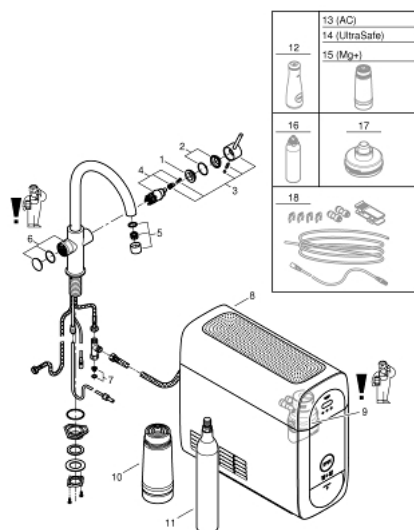

31 455 DC0 GROHE BLUE HOME СТАРТОВЫЙ КОМПЛЕКТ, С-ОБРАЗНЫЙ ИЗЛИВ

ЗАПАСНЫЕ ЧАСТИ , сентября 2014 – now

- 1: Крепежное кольцо (Spare part-nr. 07419000)
- 2: Колпак (Spare part-nr. 46581DC0)
- 3: Рычаг (Spare part-nr. 46957DC0)
- 4: Картридж (Spare part-nr. 46580000)
- 5: Регулятор расхода (Spare part-nr. 48343DC0)
- 6: Кнопка включения питьевой воды, нерж ст (Spare part-nr. 46958DC0)
- 7: Сетка (Spare part-nr. 47576000)
- 8: Охладитель (Spare part-nr. 40711000)
- 9: Головка фильтра (Spare part-nr. 48344000)
- 10: Фильтр S-Size (Spare part-nr. 40404001)
- 11: Баллон на 425 гр углекислого газа - Комплект из 4 шт (Spare part-nr. 40422000)
- 12: Стекланный графин (Spare part-nr. 40405000)*
- 13: Фильтр на основе активированного угля (Spare part-nr. 40547001)*
- 14: Фильтр Магний+ (Spare part-nr. 40691001)*
- 15: Очищающий картридж (Spare part-nr. 40434001)*
- 16: Переходник (Spare part-nr. 40694000)*
- 17: Удлинение (Spare part-nr. 40843000)*