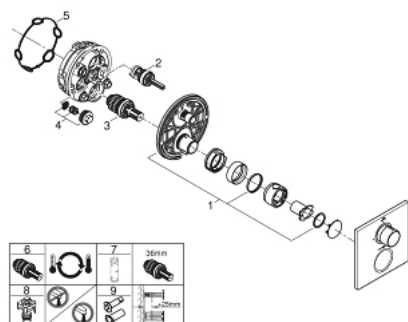

19 380 GN2 ALLURE ТЕРМОСТАТ СКРЫТОГО МОНТАЖА ДЛЯ ДУША С ПЕРЕКЛЮЧАТЕЛЕМ НА 1 ПОЛОЖЕНИЕ

ЗАПАСНЫЕ ЧАСТИ , мая 2018 – now

- 1: Монтажная плата (Spare part-nr. 49080000)
- 2: Aquadimmer (Spare part-nr. 49084000)
- 3: Компактный термостатический картридж 3/4" (Spare part-nr. 49028000)
- 4: Обратный клапан (Spare part-nr. 49085000)
- 5: Уплотнение (Spare part-nr. 48360000)
- 6: GROHE TurboStat картридж 3/4" (Spare part-nr. 49003000)*
- 7: Ключ (Spare part-nr. 49059000)*
- 8: Набор запорных клапанов (Spare part-nr. 1405300M)*
- 9: Универсальный набор удлинителей для термостатов с 2 рукоятками, 25 мм (Spare part-nr. 14058000)*