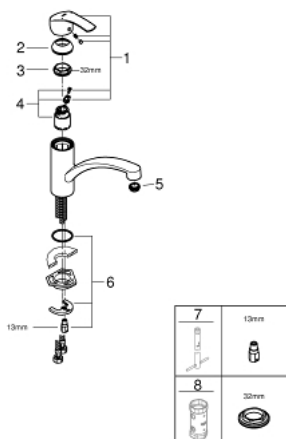

### RESERVEDELE , oktober 2017 – now

- 1: Greb (Bestillingsnummer 46897000)
  - 2: Kappe (Bestillingsnummer 46492000)
  - 3: Skruering (Bestillingsnummer 46815000)
  - 4: Patron (Bestillingsnummer 46374000)
  - 5: Perlator (Bestillingsnummer 48377000)
  - 6: Monteringsset til Zedra / Minta (Bestillingsnummer 46249000)
  - 7: Montagenøgle til håndvask-, bidet - og batterier (Bestillingsnummer 19017000)\*
  - 8: Topnøgle (Bestillingsnummer 19332000)\*
- \* Valgfrit tilbehør