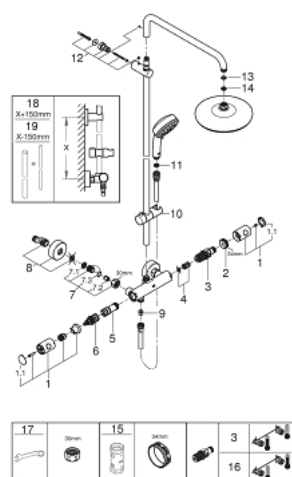

27 922 001 TEMPESTA COSMOPOLITAN SYSTEM 210 ДУШЕВАЯ СИСТЕМА С ТЕРМОСТАТОМ ДЛЯ НАСТЕННОГО МОНТАЖА

ЗАПАСНЫЕ ЧАСТИ , апреля 2018 – now

- 1: Costa-рукоятка металлическая 1/2" (Spare part-nr. 47984000)
 - 1.1: Заглушка (Spare part-nr. 6458500M)
 - 2: Крепежное кольцо (Spare part-nr. 47743000)
 - 3: Компактный термостатический картридж 1/2" (Spare part-nr. 47439000)
 - 4: Шумоглушитель (Spare part-nr. 47398000)
 - 5: Водоводная трубка (Spare part-nr. 47751000)
 - 6: Aquadimmer (Spare part-nr. 12433000)
 - 7: Обратный клапан (Spare part-nr. 47189000)
 - 7.1: Грязеулавливающий фильтр (Spare part-nr. 0726400M)
 - 7.2: Обратный клапан (Spare part-nr. 08565000)
 - 7.3: O-кольцо Ø17 x Ø2 (Spare part-nr. 0305500M)
 - 8: S-образный эксцентрик (Spare part-nr. 12662000)
 - 9: Обратный клапан (Spare part-nr. 08565000)
 - 10: Скользящий элемент (Spare part-nr. 12140000)
 - 11: Сетка (Spare part-nr. 0700200M)
 - 12: Держатель душевой штанги (Spare part-nr. 48423000)
 - 13: Уплотнение Ø18,5 x Ø12 x 2 (Spare part-nr. 0138900M)
 - 14: Сетка (Spare part-nr. 48007000)
 - 15: Ключ (Spare part-nr. 19332000)*
 - 16: GROHE TurboStat картридж 1/2" (Spare part-nr. 47175000)*
 - 17: Ключ (Spare part-nr. 19377000)*
 - 18: Душевая штанга для переоснащения (Spare part-nr. 48053000)*
 - 19: Душевая штанга для переоснащения (Spare part-nr. 48054000)*
- * Optional accessories