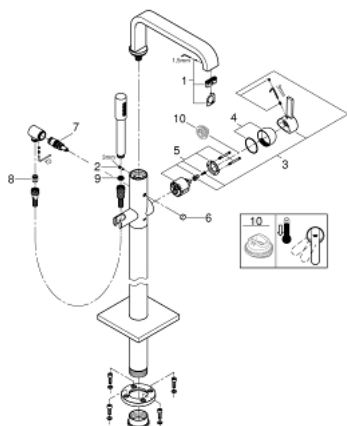

## 32 754 002 ALLURE СМЕСИТЕЛЬ ОДНОРЫЧАЖНЫЙ ДЛЯ ВАННЫ, DN 15, НАПОЛЬНЫЙ МОНТАЖ

### ЗАПАСНЫЕ ЧАСТИ , ноября 2016 – now

- 1: Аэратор (Spare part-nr. 46680000)
  - 2: Набор винтов (Spare part-nr. 46670000)
  - 3: Рычаг (Spare part-nr. 46609000)
  - 4: Колпак (Spare part-nr. 46242000)
  - 5: Картридж (Spare part-nr. 46048000)
  - 6: Кнопка переключателя (Spare part-nr. 64989000)
  - 7: Переключатель (Spare part-nr. 65655000)
  - 8: Обратный клапан (Spare part-nr. 08565000)
  - 9: Сетка (Spare part-nr. 0700200M)
  - 10: Ограничитель температуры (Spare part-nr. 46308000)\*
- \* Optional accessories