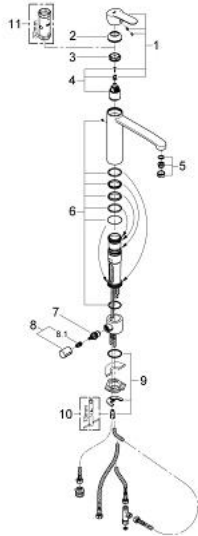

### RESERVEDELE , januar 2013 – now

- 1: Greb (Bestillingsnummer 46726000)
- 2: Kappe (Bestillingsnummer 46492000)
- 3: Skruering (Bestillingsnummer 46815000)
- 4: Patron (Bestillingsnummer 46374000)
- 5: Perlator (Bestillingsnummer 13929000)
- 6: Pakningssæt (Bestillingsnummer 46760000)
- 7: Keramisk Overdel 1/2 90 Gr. (Bestillingsnummer 46318000)
- 8: Afspærregreb (Bestillingsnummer 46767000)
- 8.1: Fikseringsindsats (Bestillingsnummer 0538600M)
- 9: Monteringsæt til Zedra / Minta (Bestillingsnummer 46249000)
- 10: Montagenøgle til håndvask-, bidet - og batterier (Bestillingsnummer 19017000)\*
- 11: Topnøgle (Bestillingsnummer 19332000)\*