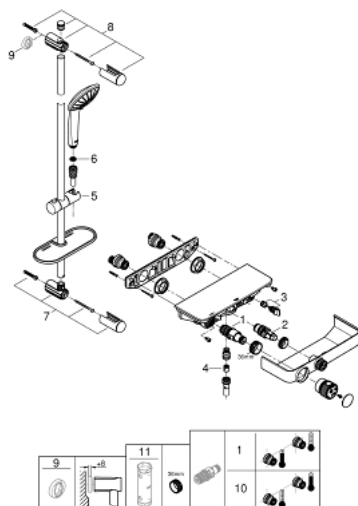

34 721 000 GROHTHERM SMARTCONTROL ТЕРМОСТАТ ДЛЯ ДУША, DN 15 С ДУШЕВЫМ ГАРНИТУРОМ

ЗАПАСНЫЕ ЧАСТИ , мая 2017 – now

- 1: Компактный термостатический картридж 1/2" (Spare part-nr. 47439000)
- 2: Картридж (Spare part-nr. 48297000)
- 3: Обратный клапан (Spare part-nr. 49069000)
- 4: Обратный клапан (Spare part-nr. 08565000)
- 5: Скользящий элемент (Spare part-nr. 48099000)
- 6: Сетка (Spare part-nr. 0700200M)
- 7: Держатель душевой штанги (Spare part-nr. 48098000)
- 8: Держатель душевой штанги (Spare part-nr. 48100000)
- 9: Шайба выравнивания (Spare part-nr. 48051000)*
- 10: GROHE TurboStat картридж 1/2" (Spare part-nr. 47175000)*
- 11: Ключ (Spare part-nr. 49059000)*