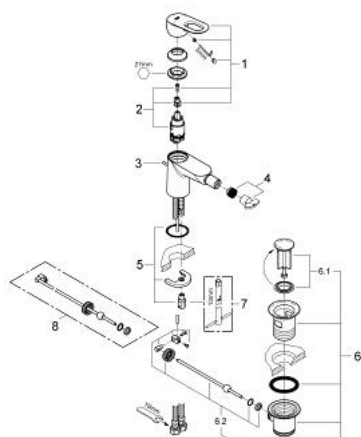

23 338 000 BAULOOP СМЕСИТЕЛЬ ОДНОРЫЧАЖНЫЙ ДЛЯ БИДЕ DN 15

ЗАПАСНЫЕ ЧАСТИ , сентября 2012 – now

- 1: Рычаг (Spare part-nr. 46695000)
- 2: Картридж (Spare part-nr. 46580000)
- 3: Тяга (Spare part-nr. 46739000)
- 4: Аэратор (Spare part-nr. 13998000)
- 5: Обратное резьбовое соединение (Spare part-nr. 46249000)
- 6: Сливной гарнитур 1 1/4" (Spare part-nr. 28910000)
- 6.1: Пробка (Spare part-nr. 07182000)
- 6.2: Эксцентриковая тяга (Spare part-nr. 07052000)
- 7: Монтажный ключ (Spare part-nr. 19017000)*
- 8: Эксцентриковая тяга (Spare part-nr. 07341000)*