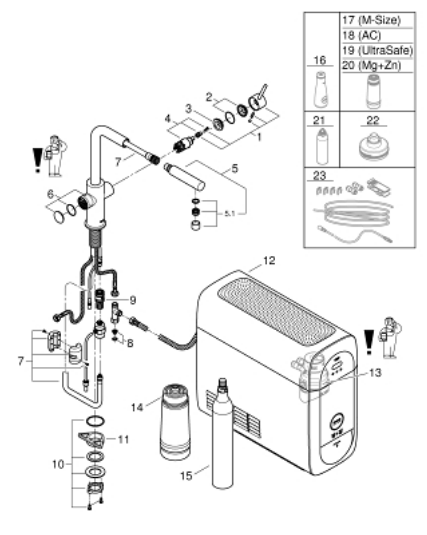

31 539 KS0 GROHE BLUE HOME <DIV><DIV> </DIV></DIV><DIV><DIV><DIV><DIV><PRE>L-TUD STARTSÆT MED UDTRÆKKELIG PERLATOR</PRE></DIV></DIV></DIV></DIV>

RESERVEDELE , september 2021 – now

- 1: Greb (Bestillingsnummer 46957KS0)
 - 2: Kappe (Bestillingsnummer 46581KS0)
 - 3: Befæstigelsesring (Bestillingsnummer 07419000)
 - 4: Patron (Bestillingsnummer 46580000)
 - 5: Udtræksbruser (Bestillingsnummer 46999KS0)
 - 6: Styreenhed (Bestillingsnummer 46958KS0)
 - 7: Slange til udløbsbruser (Bestillingsnummer 48378000)
 - 8: Si til håndbruser (Bestillingsnummer 47576000)
 - 9: Snapkobling (Bestillingsnummer 46315000)
 - 10: Monteringsæt (Bestillingsnummer 48384000)
 - 11: Stabiliseringsplade til under køkkenbord plade (Bestillingsnummer 05334000)
 - 12: Cooler (Bestillingsnummer 40711001)
 - 13: Filterhoved (Bestillingsnummer 48344000)
 - 14: Filterstørrelse S (Bestillingsnummer 40404001)
 - 15: Startsæt 425 g CO₂ Flasker (4 Stk) (Bestillingsnummer 40422000)
 - 16: Glaskaraffel med Iågsæt (Bestillingsnummer 40405001)*
 - 17: Filter størrelse M (Bestillingsnummer 40430001)*
 - 18: Aktivt kulfilter (Bestillingsnummer 40547001)*
 - 19: UltraSafe filter (Bestillingsnummer 40575002)*
 - 20: Magnesium + Zink filter (Bestillingsnummer 40691002)*
 - 21: Rensepatron (Bestillingsnummer 40434001)*
 - 22: Adapter til rensepatron (Bestillingsnummer 40694000)*
 - 23: Forlængersæt (Bestillingsnummer 40843000)*
- * Valgfrit tilbehør