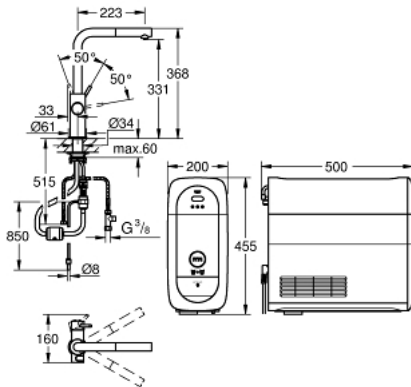

31 539 KS0 GROHE BLUE HOME <DIV><DIV> </DIV></DIV><DIV><DIV><DIV><DIV><PRE>L-TUD STARTSÆT MED UDTRÆKKELIG PERLATOR</PRE></DIV></DIV></DIV></DIV>

PRODUKTBESKRIVELSE (1/2)

- Farve: Velvet Black
- bestående af:
 - GROHE Blue Home etgrebskøkkenarmatur med filterfunktion
 - Ethulsmontage
 - L-tud
 - trykknapper for 3 forskellige typer af filtreret og afkølet vand til bordet
 - stille, letbrusende, brusende
 - GROHE Long-Life Shine-belægning
 - GROHE SilkMove 28mm keramisk patron
 - udtrækkeligt mousseurudløb
 - med svingtud
 - svingradius 360°
 - separate indvendige vandveje til filtreret og ufiltreret vand
 - Fleksible tilslutningsslanger 3/8"
 - GROHE Blue Home køler
 - leverer 3 liter kølet vand med brus i timen
 - 180 Watt køleenhed, 230 V, 50 Hz
 - Lydniveau i standby 44 dB (A)
 - beskyttelsestype IP 21
 - CE-godkendt
 - ventilationshuller i bunden af køkkenskabet påkrævet
 - software installation samt monitorering af filter og CO₂-kapacitet kan gøres via GROHE Ondus app
 - med Bluetooth 4.0* og WIFI for trådløs datakommunikation
 - til Apple** og Android-enheder
 - Bluetooth-rækkevidde (max 10 m) varierer afhængigt af brugte materialer og vægge mellem sender og modtager
 - kan ændres til GROHE Blue filter størrelse S, GROHE Blue aktivt kulfilter og GROHE Blue magnesium + filter
 - GROHE Blue filterstørrelse S, filterhoved med fleksibel justering af vandets hårdhed
 - til brug i områder med en vandhårdhed der er højere end 9° dKH