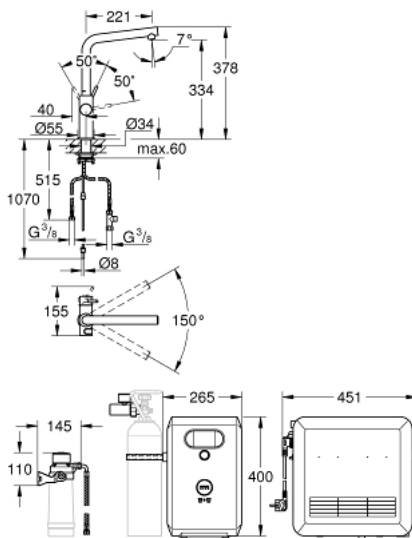

## 31 347 DC3 GROHE BLUE PROFESSIONAL L-AUSLAUF SET