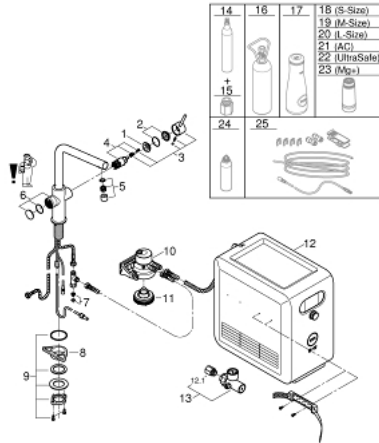

31 347 DC3 GROHE BLUE PROFESSIONAL L-AUSLAUF SET

ERSATZTEILE , August 2013 – now

- 1: Befestigungsring (Bestell-Nr. 07419000)
- 2: Kappe (Bestell-Nr. 46581DC0)
- 3: Hebel (Bestell-Nr. 46957DC0)
- 4: Kartusche (Bestell-Nr. 46580000)
- 5: Mousseur (Bestell-Nr. 48194DC0)
- 6: Bedieneinheit (Bestell-Nr. 46958DC0)
- 7: Sieb (Bestell-Nr. 47576000)
- 8: Stabilisierungsplatte (Bestell-Nr. 05334000)
- 9: Schaftbefestigung (Bestell-Nr. 48384000)
- 10: Filterkopf (Bestell-Nr. 64508001)
- 11: Kühler und Karbonisierer (Bestell-Nr. 40554001)
- 12: Druckanzeiger (Bestell-Nr. 46717000)
- 12.1: Adapter auf 425g CO₂ Flasche für Grohe Blue Professional (Bestell-Nr. 40962000)
- 13: Starterset 425 g CO₂ Flaschen (4 Stück) (Bestell-Nr. 40422000)*
- 14: Adapter auf 425g CO₂ Flasche für Grohe Blue Professional (Bestell-Nr. 40962000)*
- 15: Starterset 2 kg CO₂ Flasche (Bestell-Nr. 40423000)*
- 16: Glaskaraffe (Bestell-Nr. 40405000)*
- 17: Filter S-Size (Bestell-Nr. 40404001)*
- 18: Filter M-Size (Bestell-Nr. 40430001)*
- 19: Filter L-Size (Bestell-Nr. 40412001)*
- 20: Aktivkohlefilter (Bestell-Nr. 40547001)*
- 21: Filter (Bestell-Nr. 40575001)*
- 22: Magnesium+ Filter (Bestell-Nr. 40691001)*
- 23: Reinigungskartusche (Bestell-Nr. 40434001)*
- 24: Adapter für Reinigungskartusche (Bestell-Nr. 40694000)*
- 25: Verlängerungsset (Bestell-Nr. 40843000)*

* Sonderzubehör