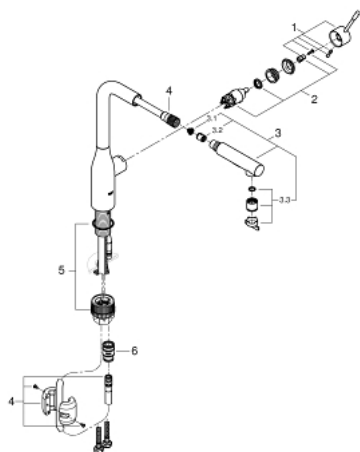

30 270 DC0 ESSENCE KØKKENARMATUR

RESERVEDELE , maj 2020 – now

- 1: Greb (Bestillingsnummer 46927DC0)
- 2: Patron (Bestillingsnummer 46580000)
- 3: Udtræksbruser (Bestillingsnummer 46926DC0)
- 3.1: Si til håndbruser (Bestillingsnummer 0676800M)
- 3.2: Kontraventil til termostatbatterier (Bestillingsnummer 08565000)
- 3.3: Perlator (Bestillingsnummer 48275000)
- 4: Bruseslange (Bestillingsnummer 48293000)
- 5: Monteringssæt (Bestillingsnummer 48477000)
- 6: Kobling (Bestillingsnummer 46338000)