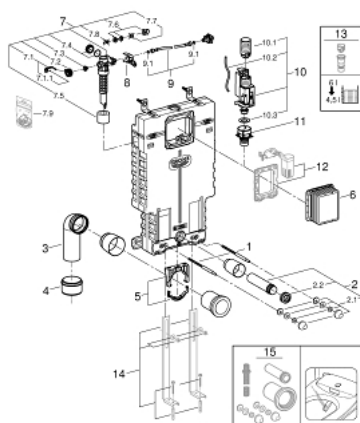

### ЗАПАСНЫЕ ЧАСТИ , октября 2017 – now

- 1: Резьбовые болты (Spare part-nr. 4276400M)
- 2: Впускной и смывной гарнитуры для унитаза (Spare part-nr. 37311K00)
  - 2.1: Крепёж (Spare part-nr. 43511SH0)
  - 2.2: Соединение (Spare part-nr. 37119000)
- 3: PP-смывная дуга DN 90 (Spare part-nr. 42327000)
- 4: 4" адаптер патрубку (Spare part-nr. 42242000)
- 5: Фиксаторы (Spare part-nr. 42243000)
- 6: Ревизионная камера (Spare part-nr. 66783000)
- 7: Наполнительный клапан (Spare part-nr. 37095000)
  - 7.1: Рычаг (Spare part-nr. 43734000)
    - 7.1.1: Уплотнение (Spare part-nr. 4377000M)
  - 7.2: Вентильная головка (Spare part-nr. 43536000)
  - 7.3: Мембрана (Spare part-nr. 4375800M)
  - 7.4: Колпак винта (Spare part-nr. 43735000)
  - 7.5: Вентильный поплавок 5 шт. (Spare part-nr. 4379100M)
- 7.6: Комплект уплотнений (Spare part-nr. 43722000)\*
- 8: Держатель для смесителей GROHE встроенного монтажа (Spare part-nr. 42246000)
- 9: Шланг подключения (Spare part-nr. 42233000)
  - 9.1: O-кольцо (Spare part-nr. 0319100M)
- 10: AV1 смывной вентиль с удлинителем (Spare part-nr. 42320000)
  - 10.1: Удлиннитель перелива (Spare part-nr. 42313000)
  - 10.2: пневматический шланг (Spare part-nr. 42319000)
  - 10.3: Уплотнение (Spare part-nr. 42310000)
- 11: Седло клапана для GD 2 (Spare part-nr. 42315000)
- 12: Деталь переоснащения (Spare part-nr. 38796000)\*
- 13: Переходник 4,5 л для GD 2 (Spare part-nr. 42333000)\*
- 14: Несущие стойки (Spare part-nr. 37304000)\*
- 15: Набор для дооснащения инсталляции для унитаза-биде (Sensia IGS, Sensia Arena) (Spare part-nr. 40899000)\*