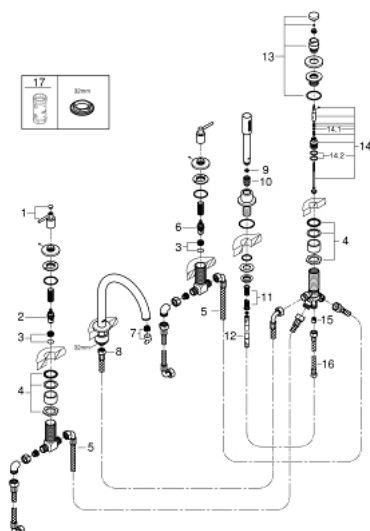

19 922 003 ATRIO КОМПЛЕКТ ДЛЯ ВАННЫ НА 5 ОТВЕРСТИЙ

ЗАПАСНЫЕ ЧАСТИ , апреля 2017 – now

- 1: Lever handle bath (Spare part-nr. 18034003)
- 2: Керамический вентиль 3/4" (Spare part-nr. 45888000)
- 3: седло клапана 3/4 (Spare part-nr. 45345000)
- 4: Стержневое резьбовое соединение (Spare part-nr. 45444000)
- 5: Шланг подключения (Spare part-nr. 48019000)
- 6: Керамический вентиль 3/4" (Spare part-nr. 45887000)
- 7: Аэратор (Spare part-nr. 13926000)
- 8: Шланг подключения (Spare part-nr. 48018000)
- 9: Сетка (Spare part-nr. 0700200M)
- 10: Конусная гайка (Spare part-nr. 08864000)
- 11: Возвратная пружина (Spare part-nr. 00869000)
- 12: Душевой шланг металлический, (Spare part-nr. 28146000)
- 13: Кнопка переключателя (Spare part-nr. 48411000)
- 14: Переключатель (Spare part-nr. 45443000)
- 14.1: O-кольцо Ø6 x Ø2 (Spare part-nr. 0128300M)
- 14.2: O-кольцо (Spare part-nr. 0120500M)
- 15: Обратный клапан (Spare part-nr. 08565000)
- 16: Шланг подключения (Spare part-nr. 07300000)
- 17: Ключ (Spare part-nr. 19332000)*