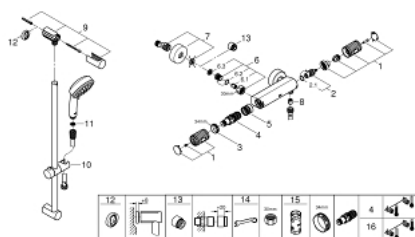

34 784 000 GROHTHERM 1000 PERFORMANCE ТЕРМОСТАТ ДЛЯ ДУША, DN 15 С ДУШЕВЫМ ГАРНИТУРОМ

ЗАПАСНЫЕ ЧАСТИ , июля 2019 – now

- 1: Отсекающая ручка (Spare part-nr. 49160000)
- 2: Керамический вентиль 1/2" (Spare part-nr. 45346000)
- 2.1: O-кольцо Ø18,2 x Ø1,7 (Spare part-nr. 0392400M)
- 3: Крепежное кольцо (Spare part-nr. 47743000)
- 4: Компактный термостатический картридж 1/2" (Spare part-nr. 47439000)
- 5: Седло термоэлемента (Spare part-nr. 47975000)
- 6: Обратный клапан (Spare part-nr. 47189000)
- 6.1: Грязеулавливающий фильтр (Spare part-nr. 0726400M)
- 6.2: Обратный клапан (Spare part-nr. 08565000)
- 6.3: O-кольцо Ø17 x Ø2 (Spare part-nr. 0305500M)
- 7: S-образный эксцентрик (Spare part-nr. 12662000)
- 8: Обратный клапан (Spare part-nr. 08565000)
- 9: Держатель душевой штанги (Spare part-nr. 48095000)
- 10: Скользящий элемент (Spare part-nr. 12140000)
- 11: Сетка (Spare part-nr. 0700200M)
- 12: Шайба выравнивания (Spare part-nr. 48051000)*
- 13: Удлинение 3/4", 20 мм (Spare part-nr. 0713000M)*
- 14: Ключ (Spare part-nr. 19377000)*
- 15: Ключ (Spare part-nr. 19332000)*
- 16: GROHE TurboStat картридж 1/2" (Spare part-nr. 47175000)*