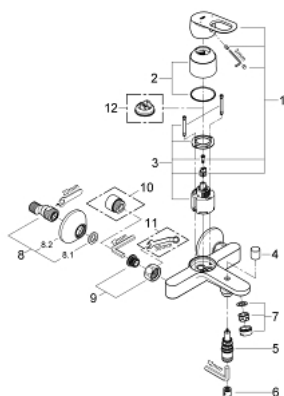

23 341 000 BAULOOP СМЕСИТЕЛЬ ОДНОРЫЧАЖНЫЙ ДЛЯ ВАННЫ, DN 15

ЗАПАСНЫЕ ЧАСТИ , сентября 2012 – now

- 1: Рычаг (Spare part-nr. 46696000)
 - 2: Колпак (Spare part-nr. 46584000)
 - 3: Картридж (Spare part-nr. 46048000)
 - 4: Кнопка переключателя (Spare part-nr. 64309000)
 - 5: Переключатель (Spare part-nr. 65655000)
 - 6: Обратный клапан (Spare part-nr. 08565000)
 - 7: Аэратор (Spare part-nr. 13952000)
 - 8: S-образный эксцентрик (Spare part-nr. 12075000)
 - 8.1: Уплотнение (Spare part-nr. 0138600M)
 - 8.2: Розетка (Spare part-nr. 0221000M)
 - 9: Резьбовое соединение
подключения 1/2" (Spare part-nr. 45044000)
 - 10: Удлинение 3/4", 20 мм (Spare part-nr. 0713000M)*
 - 11: Ключ (Spare part-nr. 19377000)*
 - 12: Ограничитель температуры (Spare part-nr. 46375000)*
- * Optional accessories