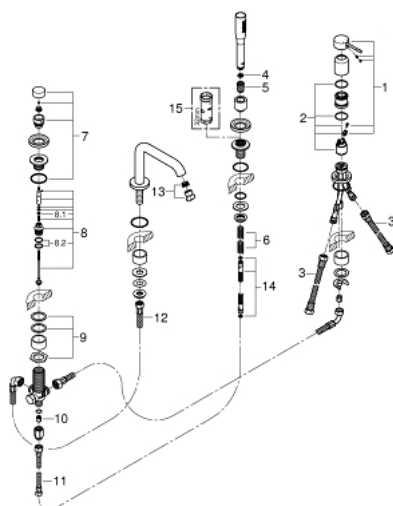

## 19 578 001 ESSENCE СМЕСИТЕЛЬ ОДНОРЫЧАЖНЫЙ ДЛЯ ВАННЫ НА 4 ОТВЕРСТИЯ

### ЗАПАСНЫЕ ЧАСТИ , января 2014 – now

- 1: Рычаг (Spare part-nr. 46916000)
- 2: Картридж (Spare part-nr. 46374000)
- 3: Шланг подключения (Spare part-nr. 07227000)
- 4: Сетка (Spare part-nr. 0700200M)
- 5: Конусная гайка (Spare part-nr. 08864000)
- 6: Возвратная пружина (Spare part-nr. 00869000)
- 7: Кнопка переключателя (Spare part-nr. 46721000)
- 8: Переключатель (Spare part-nr. 45443000)
- 8.1: O-кольцо Ø6 x Ø2 (Spare part-nr. 0128300M)
- 8.2: O-кольцо (Spare part-nr. 0120500M)
- 9: Стержневое резьбовое соединение (Spare part-nr. 45444000)
- 10: Обратный клапан (Spare part-nr. 08565000)
- 11: Шланг подключения (Spare part-nr. 07300000)
- 12: Шланг подключения (Spare part-nr. 48018000)
- 13: Аэратор (Spare part-nr. 13926000)
- 14: Душевой шланг металлический, (Spare part-nr. 28146000)
- 15: Ключ (Spare part-nr. 19332000)\*