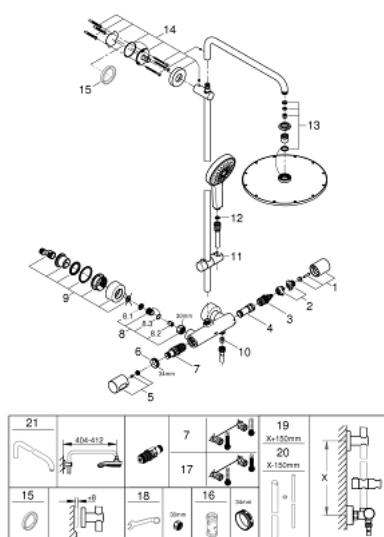

## 27 968 000 RAINSHOWER SYSTEM 310 ДУШЕВАЯ СИСТЕМА С ТЕРМОСТАТОМ ДЛЯ НАСТЕННОГО МОНТАЖА

### ЗАПАСНЫЕ ЧАСТИ , апреля 2017 – now

- 1: Ручка Aquadimmer (Spare part-nr. 47804000)
  - 2: Стопор (Spare part-nr. 47723000)
  - 3: Aquadimmer (Spare part-nr. 47364000)
  - 4: Водоводная трубка (Spare part-nr. 47887000)
  - 5: Рукоятка выбора температуры (Spare part-nr. 47811000)
  - 6: Крепежное кольцо (Spare part-nr. 47743000)
  - 7: Компактный термостатический картридж 1/2" (Spare part-nr. 47439000)
  - 8: Обратный клапан (Spare part-nr. 47189000)
  - 8.1: Грязеулавливающий фильтр (Spare part-nr. 0726400M)
  - 8.2: Обратный клапан (Spare part-nr. 08565000)
  - 8.3: O-кольцо Ø17 x Ø2 (Spare part-nr. 0305500M)
  - 9: S-образный эксцентрик (Spare part-nr. 12693000)
  - 10: Обратный клапан (Spare part-nr. 08565000)
  - 11: Скользящий элемент (Spare part-nr. 12140000)
  - 12: Сетка (Spare part-nr. 0700200M)
  - 13: Комплект запчастей (Spare part-nr. 45933000)
  - 14: Держатель душевой штанги (Spare part-nr. 48279000)
  - 15: Шайба выравнивания (Spare part-nr. 27180000)\*
  - 16: Ключ (Spare part-nr. 19332000)\*
  - 17: GROHE TurboStat картридж 1/2" (Spare part-nr. 47175000)\*
  - 18: Ключ (Spare part-nr. 19377000)\*
  - 19: Душевая штанга для переоснащения (Spare part-nr. 48053000)\*
  - 20: Душевая штанга для переоснащения (Spare part-nr. 48054000)\*
  - 21: Душевой кронштейн для душевой системы (Spare part-nr. 14047000)\*
- \* Optional accessories