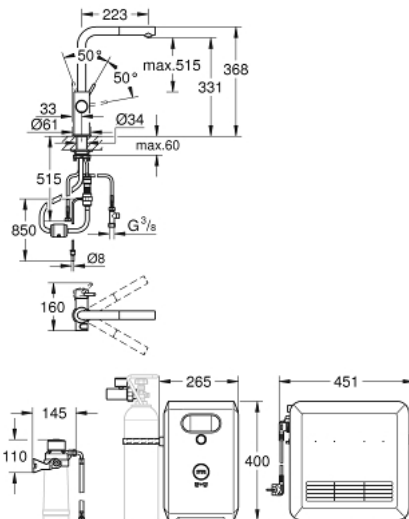

31 326 002 GROHE BLUE PROFESSIONAL L-AUSLAUF SET MIT HERAUSZIEHBAREM MOUSSEURAUFLAUF

PRODUKTBESCHREIBUNG (1/2)

- Colour: chrom
- GROHE Blue Einhand-Spültischbatterie mit Filterfunktion
- Einlochmontage
- Drucktasten für 3 gefilterte und gekühlte Tafelwasserarten
- still, medium, sprudelnd
- GROHE Long-Life Shine Oberfläche
- GROHE SilkMove 28 mm Keramikkartusche
- herausziehbarer Mousseurauslauf
- schwenkbarer Rohrauslauf
- Schwenkbereich 360°
- getrennte Wasserführung für gefiltertes und ungefiltertes Wasser
- flexible Anschlusschläuche
- GROHE Blue Professional Kühler
- liefert 12 Liter gekühltes, sprudelndes Wasser pro Stunde
- Farbdisplay mit Drück- und Drehregler
- 270 Watt Kühleinheit, 230V, 50Hz
- Lautstärke im Standby Betrieb 46 dB(A)
- Schutzart IP 21
- CE-Zeichen
- benötigt Ventilationsöffnungen im Boden des Küchenschanks
- Anzeige und Überwachung von Verbrauchsdaten, Filter- bzw. CO₂-Kapazität über GROHE Watersystems App Push Benachrichtigung bei niedriger Filter- bzw. CO₂-Kapazität
- zusätzliche Überwachung über das GROHE Blue Professional Online-Dashboard möglich
- mit Bluetooth 4.0* und WIFI Datenkommunikation
- für Apple** und Android Geräte
- Reichweite bis zu 10 m abhängig von Wand- und Bodenbelägen
- Filterkopf mit flexibler Wasserhärteeinstellung
- Der für die Inbetriebnahme notwendige GROHE Blue Filter, die 2 Kg CO₂ Flasche (40 424 000) und die Reinigungskartusche (40 434 001) sind nicht im Lieferumfang enthalten und müssen separat bestellt werden

Pure Freude
an Wasser

31 326 002 GROHE BLUE PROFESSIONAL L-AUSLAUF SET MIT HERAUSZIEHBAREM MOUSSEURAUFLAUF

PRODUKTBESCHREIBUNG (2/2)

- Passende Filter:- Filter S-Size, Kapazität 600 Liter bei 20° dKH (40 404 001)- Filter M-Size, Kapazität 1500 Liter bei 20° dKH (40 430 001)- Filter L-Size, Kapazität 2500 Liter bei 20° dKH (40 412 001)- Aktivkohlefilter, Kapazität 3000 Liter (40 547 001)- Magnesium+ Filter, Kapazität 400 Liter bei 17° dGH (40 691 002)