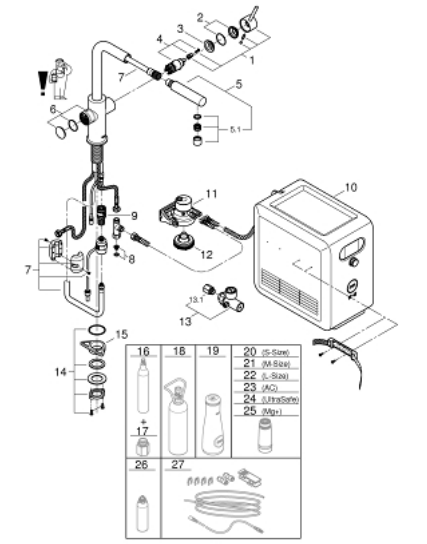

Pure Freude
an Wasser

31 326 002 GROHE BLUE PROFESSIONAL L-AUSLAUF SET MIT HERAUSZIEHBAREM MOUSSEURAUFLAUF

PRODUKTBESCHREIBUNG (2/2)

- Passende Filter:- Filter S-Size, Kapazität 600 Liter bei 20° dKH (40 404 001)- Filter M-Size, Kapazität 1500 Liter bei 20° dKH (40 430 001)- Filter L-Size, Kapazität 2500 Liter bei 20° dKH (40 412 001)- Aktivkohlefilter, Kapazität 3000 Liter (40 547 001)- Magnesium+ Filter, Kapazität 400 Liter bei 17° dGH (40 691 002)

31 326 002 GROHE BLUE PROFESSIONAL L-AUSLAUF SET MIT HERAUSZIEHBAREM MOUSSEUR AUSLAUF

ERSATZTEILE , Mai 2018 – now

- 1: Hebel (Bestell-Nr. 46957000)
- 2: Kappe (Bestell-Nr. 46581000)
- 3: Befestigungsring (Bestell-Nr. 07419000)
- 4: Kartusche (Bestell-Nr. 46580000)
- 5: Spülbrause (Bestell-Nr. 46999000)
- 5.1: Mousseur (Bestell-Nr. 48194000)
- 6: Bedieneinheit (Bestell-Nr. 46958000)
- 7: Schlauch für Auslaufbrausen (Bestell-Nr. 48378000)
- 8: Sieb (Bestell-Nr. 47576000)
- 9: Schnappkupplung (Bestell-Nr. 46315000)
- 10: Kühler und Karbonisierer (Bestell-Nr. 40554002)
- 11: Filterkopf (Bestell-Nr. 64508001)
- 12: Adapter für Reinigungskartusche (Bestell-Nr. 40694000)
- 13: Druckanzeiger (Bestell-Nr. 46717000)
- 13.1: Adapter auf 425g CO2 Flasche für Grohe Blue Professional (Bestell-Nr. 40962000)
- 14: Schaftbefestigung (Bestell-Nr. 48384000)
- 15: Stabilisierungsplatte (Bestell-Nr. 05334000)
- 16: Starterset 425 g CO₂ Flaschen (4 Stück) (Bestell-Nr. 40422000)*
- 17: Adapter auf 425g CO2 Flasche für Grohe Blue Professional (Bestell-Nr. 40962000)*
- 18: Starterset 2 kg CO₂ Flasche (Bestell-Nr. 40423000)*
- 19: Glaskaraffe (Bestell-Nr. 40405000)*
- 20: Filter S-Size (Bestell-Nr. 40404001)*
- 21: Filter M-Size (Bestell-Nr. 40430001)*
- 22: Filter L-Size (Bestell-Nr. 40412001)*
- 23: Aktivkohlefilter (Bestell-Nr. 40547001)*
- 24: Filter (Bestell-Nr. 40575001)*
- 25: Magnesium+ Filter (Bestell-Nr. 40691001)*
- 26: Reinigungskartusche (Bestell-Nr. 40434001)*
- 27: Verlängerungsset (Bestell-Nr. 40843000)*