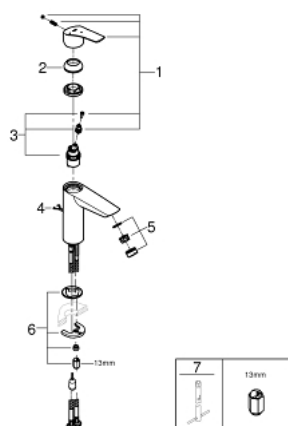

23 394 30E EUROSMART СМЕСИТЕЛЬ ОДНОРЫЧАЖНЫЙ ДЛЯ РАКОВИНЫ, DN 15 M-SIZE

ОПИСАНИЕ ПРОДУКТА

- монтаж на одно отверстие
- металлический рычаг
- GROHE SilkMove ES Керамический картридж 28 мм с энергосберегающей функцией (подача холодной воды при центральном положении рычага)
- регулировка расхода воды
- с ограничителем температуры
- GROHE StarLight хромированное покрытие поверхности
- GROHE EcoJoy - 5,7 л/мин
- GROHE Zero Изолированный водоток - вода не контактирует с металлами корпуса смесителя
- GROHE FastFixation система быстрого монтажа
- цепочка
- гибкая подводка
- профессиональная серия

23 394 30E EUROSMART СМЕСИТЕЛЬ ОДНОРЫЧАЖНЫЙ ДЛЯ РАКОВИНЫ, DN 15 M-SIZE

ЗАПАСНЫЕ ЧАСТИ

- 1: Рычаг (Order-nr. 48551000)
- 2: Колпак (Order-nr. 46116000)
- 3: Картридж (Order-nr. 48518000)
- 4: Цепочка (Order-nr. 06815000)
- 5: Аэратор (Order-nr. 48159000)
- 6: Обратное резьбовое соединение (Order-nr. 46645000)
- 7: Монтажный ключ (Order-nr. 19017000)*