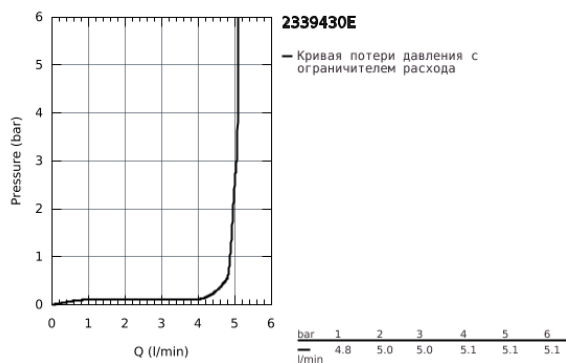

23 394 30E EUROSMART СМЕСИТЕЛЬ ОДНОРЫЧАЖНЫЙ ДЛЯ РАКОВИНЫ, DN 15 M-SIZE

ОПИСАНИЕ ПРОДУКТА

- монтаж на одно отверстие
- металлический рычаг
- GROHE SilkMove ES Керамический картридж 28 мм с энергосберегающей функцией (подача холодной воды при центральном положении рычага)
- регулировка расхода воды
- с ограничителем температуры
- GROHE StarLight хромированное покрытие поверхности
- GROHE EcoJoy - 5,7 л/мин
- GROHE Zero Изолированный водоток - вода не контактирует с металлами корпуса смесителя
- GROHE FastFixation система быстрого монтажа
- цепочка
- гибкая подводка
- профессиональная серия

23 394 30E EUROSMART СМЕСИТЕЛЬ ОДНОРЫЧАЖНЫЙ ДЛЯ РАКОВИНЫ, DN 15 M-SIZE

ЗАПАСНЫЕ ЧАСТИ

- 1: Рычаг (Order-nr. 48551000)
- 2: Колпак (Order-nr. 46116000)
- 3: Картридж (Order-nr. 48518000)
- 4: Цепочка (Order-nr. 06815000)
- 5: Аэратор (Order-nr. 48159000)
- 6: Обратное резьбовое соединение (Order-nr. 46645000)
- 7: Монтажный ключ (Order-nr. 19017000)*