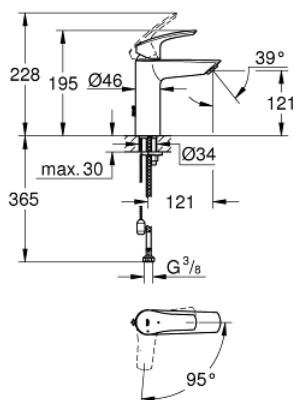

23 394 30E EUROSMART СМЕСИТЕЛЬ ОДНОРЫЧАЖНЫЙ ДЛЯ РАКОВИНЫ, DN 15 M-SIZE

ОПИСАНИЕ ПРОДУКТА

- монтаж на одно отверстие
- металлический рычаг
- GROHE SilkMove ES Керамический картридж 28 мм с энергосберегающей функцией (подача холодной воды при центральном положении рычага)
- регулировка расхода воды
- с ограничителем температуры
- GROHE StarLight хромированное покрытие поверхности
- GROHE EcoJoy - 5,7 л/мин
- GROHE Zero Изолированный водоток - вода не контактирует с металлами корпуса смесителя
- GROHE FastFixation система быстрого монтажа
- цепочка
- гибкая подводка
- профессиональная серия

23 394 30E EUROSMART СМЕСИТЕЛЬ ОДНОРЫЧАЖНЫЙ ДЛЯ РАКОВИНЫ, DN 15 M-SIZE

ЗАПАСНЫЕ ЧАСТИ

- 1: Рычаг (Order-nr. 48551000)
- 2: Колпак (Order-nr. 46116000)
- 3: Картридж (Order-nr. 48518000)
- 4: Цепочка (Order-nr. 06815000)
- 5: Аэратор (Order-nr. 48159000)
- 6: Обратное резьбовое соединение (Order-nr. 46645000)
- 7: Монтажный ключ (Order-nr. 19017000)*