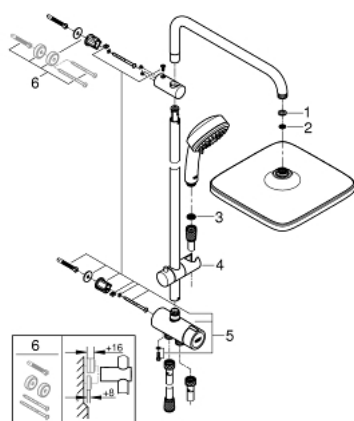

### ЗАПАСНЫЕ ЧАСТИ , февраля 2019 – now

- 1: Уплотнение Ø18,5 x Ø12 x 2 (Spare part-nr. 0138900M)
- 2: Сетка (Spare part-nr. 48007000)
- 3: Сетка (Spare part-nr. 0700200M)
- 4: Скользящий элемент (Spare part-nr. 12140000)
- 5: Переключатель (Spare part-nr. 48338000)
- 6: Шайба выравнивания (Spare part-nr. 26496000)\*