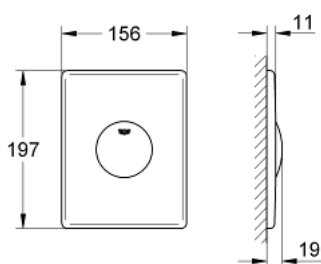

37 547 SH0 SKATE НАКЛАДНАЯ ПАНЕЛЬ

ОПИСАНИЕ ПРОДУКТА

- Colour: альпин-белый
- вертикальный монтаж
- 156 x 197 мм
- механическая панель смыва
- кнопочное управление
- из ABS

37 547 SH0 SKATE НАКЛАДНАЯ ПАНЕЛЬ