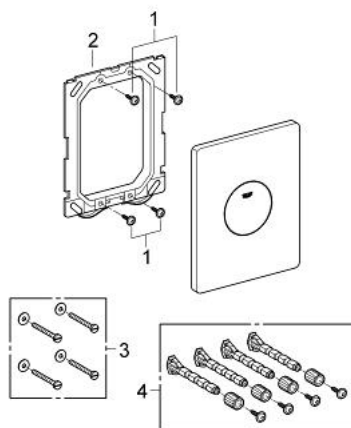

37 547 SH0 SKATE НАКЛАДНАЯ ПАНЕЛЬ

ОПИСАНИЕ ПРОДУКТА

- Colour: альпин-белый
- вертикальный монтаж
- 156 x 197 мм
- механическая панель смыва
- кнопочное управление
- из ABS

37 547 SH0 SKATE НАКЛАДНАЯ ПАНЕЛЬ

ЗАПАСНЫЕ ЧАСТИ , марта 2013 – now

1: Винт (Spare part-nr. 6636200M)

2: Крепежная рама (Spare part-nr. 43207000)

3: Крепежный набор (Spare part-nr. 4308500M)*

4: Крепежный набор (Spare part-nr. 4215800M)*

* Optional accessories