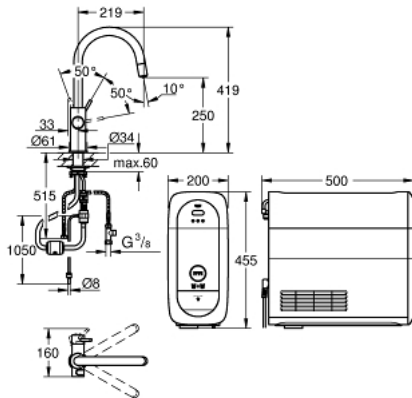

31 541 DC0 GROHE BLUE HOME C-TUD STARTSÆT MED UDTRÆKkelig PERLATOR

PRODUKT BESKRIVELSE (1/2)

- Farve: Supersteel
- bestående af:
 - GROHE Blue Home etgrebskøkkenarmatur med filterfunktion
 - Ethulsmontage
 - C-tud
 - trykknapper for 3 forskellige typer af filtreret og afkølet vand til bordet
 - stille, letbrusende, brusende
 - GROHE Long-Life Shine-belægning
 - GROHE SilkMove 28mm keramisk patron
 - udtrækkeligt mousseurudløb
 - med svingtud
 - svingradius 360°
 - separate indvendige vandveje til filtreret og ufiltreret vand
 - Fleksible tilslutningsslanger 3/8"
 - GROHE Blue Home køler
 - leverer 3 liter kølet vand med brus i timen
 - 180 Watt køleenhed, 230 V, 50 Hz
 - Lydniveau i standby 44 dB (A)
 - beskyttelsestype IP 21
 - CE-godkendt
 - ventilationshuller i bunden af køkkenskabet påkrævet
 - software installation samt monitorering af filter og CO2-kapacitet kan gøres via GROHE Ondus app
 - med Bluetooth 4.0* og WIFI for trådløs datakommunikation
 - til Apple** og Android-enheder
 - Bluetooth-rækkevidde (max 10 m) varierer afhængigt af brugte materialer og vægge mellem sender og modtager
 - kan ændres til GROHE Blue filter størrelse S, GROHE Blue aktivt kulfilter og GROHE Blue magnesium + filter
 - GROHE Blue filterstørrelse S, filterhoved med fleksibel justering af vandets hårdhed
 - til brug i områder med en vandhårdhed der er højere end 9° dKH