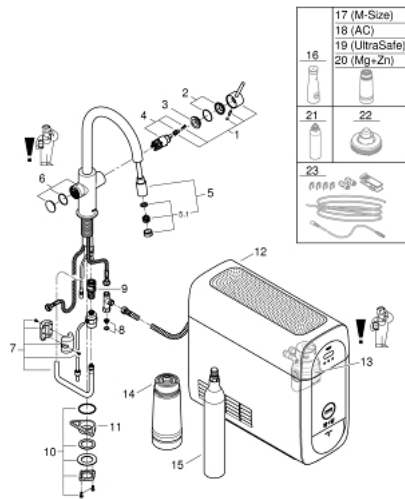

31 541 DC0 GROHE BLUE HOME C-TUD STARTSÆT MED UDTRÆKKELIG PERLATOR

RESERVEDELE , september 2021 – now

- 1: Greb (Bestillingsnummer 46957DC0)
 - 2: Kappe (Bestillingsnummer 46581DC0)
 - 3: Befæstigelsesring (Bestillingsnummer 07419000)
 - 4: Patron (Bestillingsnummer 46580000)
 - 5: Udtræksbruser (Bestillingsnummer 48380DC0)
 - 5.1: Perlator (Bestillingsnummer 48379DC0)
 - 6: Styreenhed (Bestillingsnummer 46958DC0)
 - 7: Slange til udløbsbruser (Bestillingsnummer 48378000)
 - 8: Si til håndbruser (Bestillingsnummer 47576000)
 - 9: Snapkobling (Bestillingsnummer 46315000)
 - 10: Monteringssæt (Bestillingsnummer 48384000)
 - 11: Stabiliseringsplade til under køkkenbord plade (Bestillingsnummer 05334000)
 - 12: Cooler (Bestillingsnummer 40711001)
 - 13: Filterhoved (Bestillingsnummer 48344000)
 - 14: Filterstørrelse S (Bestillingsnummer 40404001)
 - 15: Startsæt 425 g CO₂ Flasker (4 Stk) (Bestillingsnummer 40422000)
 - 16: Glaskaraffel med låring, gsæt (Bestillingsnummer 40405001)*
 - 17: Filter størrelse M (Bestillingsnummer 40430001)*
 - 18: Aktivt kulfilter (Bestillingsnummer 40547001)*
 - 19: UltraSafe filter (Bestillingsnummer 40575002)*
 - 20: Magnesium + Zink filter (Bestillingsnummer 40691002)*
 - 21: Rensepatron (Bestillingsnummer 40434001)*
 - 22: Adapter til rensepatron (Bestillingsnummer 40694000)*
 - 23: Forlængersæt (Bestillingsnummer 40843000)*
- * Valgfrit tilbehør