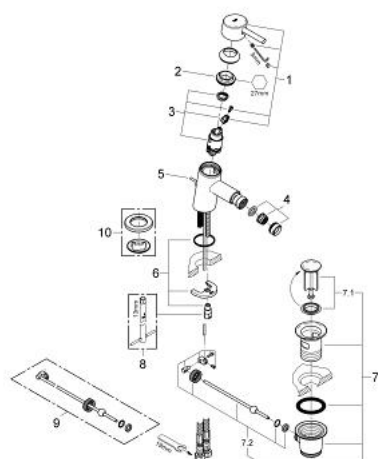

32 208 001 **CONCETTO СМЕСИТЕЛЬ ОДНОРЫЧАЖНЫЙ ДЛЯ БИДЕ DN 15 S-SIZE**

ЗАПАСНЫЕ ЧАСТИ, апреля 2010 – now

- 1: Рычаг (Spare part-nr. 46753000)
- 2: Крепежное кольцо (Spare part-nr. 46715000)
- 3: Картридж (Spare part-nr. 46580000)
- 4: Аэратор (Spare part-nr. 13929000)
- 5: Тяга (Spare part-nr. 46739000)
- 6: Обратное резьбовое соединение (Spare part-nr. 46249000)
- 7: Сливной гарнитур 1 1/4" (Spare part-nr. 28910000)
- 7.1: Пробка (Spare part-nr. 07182000)
- 7.2: Эксцентриковая тяга (Spare part-nr. 07052000)
- 8: Монтажный ключ (Spare part-nr. 19017000)*
- 9: Эксцентриковая тяга (Spare part-nr. 07341000)*
- 10: Основа (Spare part-nr. 48165000)*