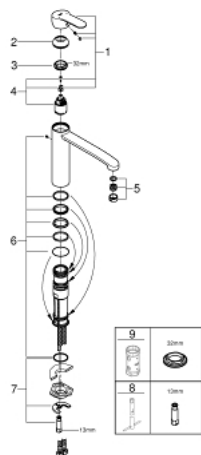

### RESERVEDELE , januar 2013 – now

- 1: Greb (Bestillingsnummer 46726000)
  - 2: Kappe (Bestillingsnummer 46492000)
  - 3: Skruering (Bestillingsnummer 46815000)
  - 4: Patron (Bestillingsnummer 46374000)
  - 5: Perlator (Bestillingsnummer 13929000)
  - 6: Pakningssæt (Bestillingsnummer 46760000)
  - 7: Monteringsæt til Zedra / Minta (Bestillingsnummer 46671000)
  - 8: Montagenøgle til håndvask-, bidet - og batterier (Bestillingsnummer 19017000)\*
  - 9: Topnøgle (Bestillingsnummer 19332000)\*
- \* Valgfrit tilbehør